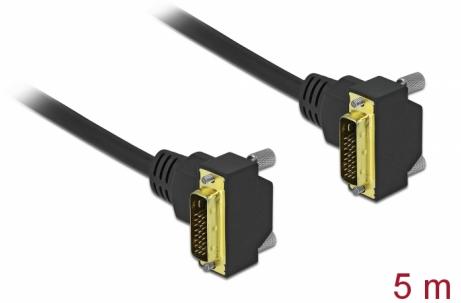

Delock Καλώδιο DVI 24+1 αρσενικό με γωνία προς 24+1 αρσενικό με γωνία 5 μ.

Περιγραφή

Αυτό το καλώδιο DVI της Delock μπορεί να χρησιμοποιηθεί για σύνδεση μιας οθόνης DVI ή ενός προτζέκτορα σε διεπαφή DVI ενός PC ή λάπτοπ.

Αρ. προϊόντος 85900

EAN: 4043619859009

Χώρα προέλευσης: China

Συσκευασία: Τσαντάκι με φερμουάρ

Προδιαγραφές

- Συνδετήρας:
 - 1 x αρσενικό DVI 24+1 με γωνία >
 - 1 x αρσενικό DVI 24+1 με γωνία
- DVI-D (Dual Link)
- Σύνδεσμος DVI με βίδες
- Μετρητής καλωδίου: 30 AWG
- Διάμετρος καλωδίου: περίπου 7,3 mm
- Αγωγός χαλκού
- Επιχρυσωμένες επαφές
- Καλώδιο διπλής θωράκισης
- Ρυθμός μεταφοράς δεδομένων της τάξης των 7,92 Gbps
- Ανάλυση έως και 2560 x 1600 @ 60 Hz (ανάλογα με το σύστημα και το συνδεδεμένο υλικό)
- Χρώμα: μαύρο
- Μήκος συμπεριλ. συνδέσμου: περ. 5 m

Απαιτήσεις συστήματος

- Μια ελεύθερη διεπαφή DVI

Περιεχόμενα συσκευασίας

- Καλώδιο DVI

Εικόνες

General

Style:	angled 90°
--------	------------

Interface

Physical characteristics

Τελείωμα ακίδας:	επιχρυσωμένη
Conductor material:	χαλκός
Conductor gauge:	30 AWG
Μήκος:	5 m
Χρώμα:	μαύρο