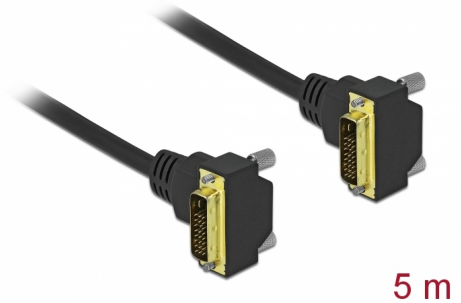

Delock Καλώδιο DVI 24+1 αρσενικό με γωνία προς 24+1 αρσενικό με γωνία 5 μ.

Περιγραφή

Αυτό το καλώδιο DVI της Delock μπορεί να χρησιμοποιηθεί για σύνδεση μιας οθόνης DVI ή ενός προτζέκτορα σε διεπαφή DVI ενός PC ή λάπτοπ.

Αρ. προϊόντος 85900

EAN: 4043619859009

Χώρα προέλευσης: China

Συσκευασία: Τσαντάκι με φερμουάρ

Χαρακτηριστικά

- Συνδετήρας:
 - 1 x αρσενικό DVI 24+1 με γωνία >
 - 1 x αρσενικό DVI 24+1 με γωνία
- DVI-D (Dual Link)
- Σύνδεσμος DVI με βίδες
- Μετρητής καλωδίου: 30 AWG
- Διάμετρος καλωδίου: περίπου 7,3 mm
- Αγωγός χαλκού
- Επιχρυσωμένες επαφές
- Καλώδιο διπλής θωράκισης
- Ρυθμός μεταφοράς δεδομένων της τάξης των 7,92 Gbps
- Ανάλυση έως και 2560 x 1600 @ 60 Hz (ανάλογα με το σύστημα και το συνδεδεμένο υλικό)
- Χρώμα: μαύρο
- Μήκος συμπεριλ. συνδέσμου: περ. 5 m

Απαιτήσεις συστήματος

- Μια ελεύθερη διεπαφή DVI

Περιεχόμενα συσκευασίας

- Καλώδιο DVI

Εικόνες

General

Style:	angled 90°
--------	------------

Interface

Physical characteristics

Τελείωμα ακίδας:	επιχρυσωμένη
Conductor material:	χαλκός
Conductor gauge:	30 AWG
Μήκος:	5 m
Χρώμα:	μαύρο