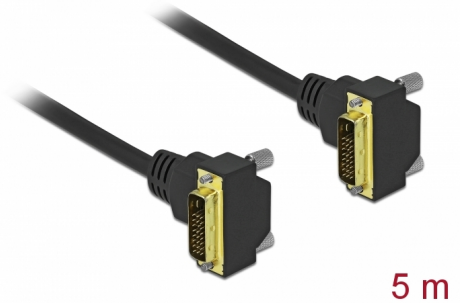

Delock Câble DVI 24+1 mâle angulé à 24+1 mâle angulé, 5 m

Description

Ce câble DVI de Delock peut être utilisé pour connecter un moniteur DVI ou un projecteur à une interface DVI d'un PC ou d'un laptop.

N° produit 85900

EAN: 4043619859009

Pays d'origine: China

Emballage: Sac polyvalent à fermeture éclair

Spécifications techniques

- Connecteurs :
 - 1 x DVI 24+1 mâle coudé >
 - 1 x DVI 24+1 mâle coudé
- DVI-D (Dual Link)
- Connecteur DVI avec vis
- Jauge de câble : 30 AWG
- Diamètre du câble : env. 7,3 mm
- Conducteur en cuivre
- Contacts plaqués or
- Câble à double blindage
- Débit de données jusqu'à 7,92 Gbps
- Résolution jusqu'à 2560 x 1600 @ 60 Hz (selon le système et le matériel connecté)
- Couleur : noir
- Longueur, cordon incl.: env. 5 m

Connecteur 1:	1 x DVI 24+1 mâle
Connecteur 2:	1 x DVI 24+1 mâle

Technical characteristics

Débit de données:	7,92 Gb/s
Maximum screen resolution:	2560 x 1600 @ 60 Hz
Maximum refresh rate:	60 Hz

Physical characteristics

Finition des broches:	plaquées or
Conductor material:	cuivre
Conductor gauge:	30 AWG
Longueur:	5 m
Couleur:	noir