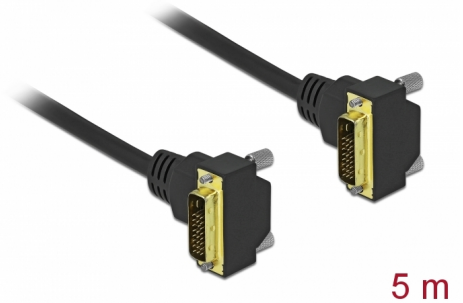

# Delock Câble DVI 24+1 mâle angulé à 24+1 mâle angulé, 5 m

## Description

Ce câble DVI de Delock peut être utilisé pour connecter un moniteur DVI ou un projecteur à une interface DVI d'un PC ou d'un laptop.

**N° produit 85900**

EAN: 4043619859009

Pays d'origine: China

Emballage: Sac polyvalent à fermeture éclair

## Détails techniques

- Connecteurs :
  - 1 x DVI 24+1 mâle coudé >
  - 1 x DVI 24+1 mâle coudé
- DVI-D (Dual Link)
- Connecteur DVI avec vis
- Jauge de câble : 30 AWG
- Diamètre du câble : env. 7,3 mm
- Conducteur en cuivre
- Contacts plaqués or
- Câble à double blindage
- Débit de données jusqu'à 7,92 Gbps
- Résolution jusqu'à 2560 x 1600 @ 60 Hz (selon le système et le matériel connecté)
- Couleur : noir
- Longueur, cordon incl.: env. 5 m