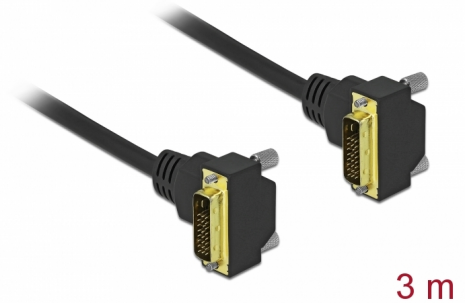

Delock Cablu DVI 24+1 tată înclinat la 24+1 tată înclinat 3 m

Descriere scurta

Acest cablu DVI de la Delock poate fi utilizat pentru conectarea unui monitor sau a unui proiector DVI la interfața DVI a unui PC sau a unui laptop.

**Nr. 85899**

EAN: 4043619858996

Țara de origine: China

Pachet: Pungă din plastic
cu închidere tip fermoar

Specification

- Conectori:
 - 1 x DVI 24+1 tată în unghi >
 - 1 x DVI 24+1 tată în unghi
- DVI-D (Dual Link)
- Conector DVI cu șuruburi
- Grosime cablu: 30 AWG
- Diametru cablu: ca. 7,3 mm
- Conductor din cupru
- Contacte placate cu aur
- Cablu dublu ecranat
- Rată de transfer a datelor de până la 7,92 Gbps
- Rezoluție de până la 2560 x 1600 @ 60 Hz
(în funcție de sistem și de componentele hardware conectate)
- Culoare: negru
- Lungimea incl. conectori: aprox. 3 m

Cerinte de sistem

- O interfață DVI liberă

Pachetul contine

- Cablu DVI

Imagini

General

Style:	angled 90°
--------	------------

Interface

Cable diameter:	7.3 mm
Pin finishing:	gold-plated
Conductor material:	copper
Conductor gauge:	30 AWG
Lungime:	3 m
Colour:	negru