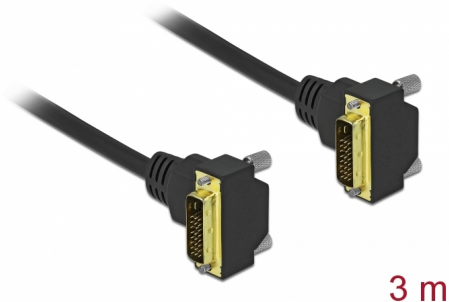

# Delock Kabel DVI 24+1 męski, kątowy, do 24+1 męski, kątowy, 3 m

## Opis

Kabel DVI firmy Delock może być używany do podłączenia monitora DVI lub projektora do interfejsu DVI komputera PC lub laptopa.

3 m

## Specyfikacja

- Złącze:
  - 1 x DVI 24+1 męski, kątowny >
  - 1 x DVI 24+1 męski, kątowny
- DVI-D (Dual Link)
- Złącze DVI z wkrętami
- Rodzaj kabla: 30 AWG
- Średnica kabla: ok. 7,3 mm
- Miedziany przewodnik
- Połączone styki
- Podwójne ekranowanie kabla
- Szybkość transmisji danych do 7,92 Gbps
- Rozdzielczość do 2560 x 1600 @ 60 Hz  
(w zależności od systemu i podłączonych urządzeń)
- Kolor: czarny
- Długość ze złączami: ok. 3 m

## Physical characteristics

Wykończenie pinów:	pozlacane
Conductor material:	miedź
Conductor gauge:	30 AWG
Długość:	3 m
Kolor:	czarny