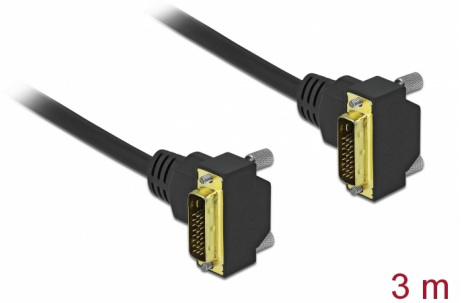

# Delock Câble DVI 24+1 mâle angulé à 24+1 mâle angulé, 3 m

## Description

Ce câble DVI de Delock peut être utilisé pour connecter un moniteur DVI ou un projecteur à une interface DVI d'un PC ou d'un laptop.

**N° produit 85899**

EAN: 4043619858996

Pays d'origine: China

## Spécifications techniques

- Connecteurs :
  - 1 x DVI 24+1 mâle coudé >
  - 1 x DVI 24+1 mâle coudé
- DVI-D (Dual Link)
- Connecteur DVI avec vis
- Jauge de câble : 30 AWG
- Diamètre du câble : env. 7,3 mm
- Conducteur en cuivre
- Contacts plaqués or
- Câble à double blindage
- Débit de données jusqu'à 7,92 Gbps
- Résolution jusqu'à 2560 x 1600 @ 60 Hz (selon le système et le matériel connecté)
- Couleur : noir
- Longueur, cordon incl. : env. 3 m

## Physical characteristics

Diamètre du câble:	7.3 mm
Finition des broches:	plaquées or
Conductor material:	copper
Conductor gauge:	30 AWG
Longueur:	3 m
Couleur:	noir