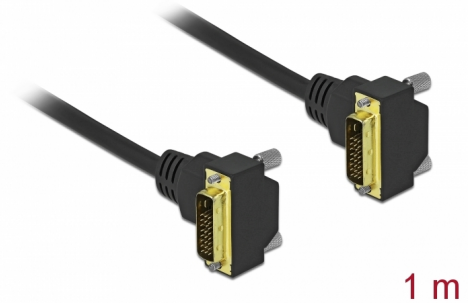

Delock DVI-kabel 24+1 hane vinklad till 24+1 hane vinklad 1 m

Beskrivning

Denna DVI-kabel av Delock kan användas för att ansluta en DVI-monitor eller projektor till DVI-utgången på en bärbar eller stationär PC.

Artikelnummer 85897

EAN: 4043619858972

Ursprungsland: China

Paket: Zippåse

Specifikationer

- Anslutning:
 - 1 x DVI 24+1-hane vinklad >
 - 1 x DVI 24+1-hane vinklad
- DVI-D (Dual Link)
- DVI-kontakt med skruvar
- Sladdstorlek: 30 AWG
- Kabelldiameter: ca. 7,3 mm
- Kopparledare
- Guldpläterade kontakter
- Dubbelskärmad kabel
- Dataöverföringshastighet upp till 7,92 Gbps
- Upplösning upp till: 2560 x 1600 @ 60 Hz
(beroende på systemet och ansluten maskinvara)
- Färg: svart
- Längd inkl. kontakter: ca. 1 m

Systemkrav

- Ett extra DVI-gränssnitt

Paketets innehåll

- DVI-sladd

Bilder

General

Style:	angled 90°
--------	------------

Interface

Stift slutförda:	guldpläterade
Conductor material:	koppar
Conductor gauge:	30 AWG
Längd:	1 m
Färg:	svart