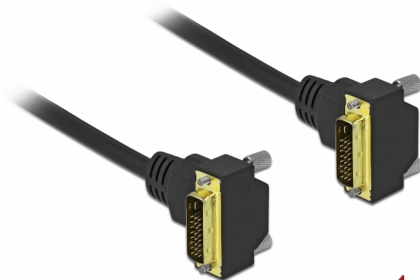

Delock Câble DVI 24+1 mâle angulé à 24+1 mâle angulé, 1 m

Description

Ce câble DVI de Delock peut être utilisé pour connecter un moniteur DVI ou un projecteur à une interface DVI d'un PC ou d'un laptop.

1 m

N° produit 85897

EAN: 4043619858972

Pays d'origine: China

Emballage: Sac polyvalent à fermeture éclair

Détails techniques

- Connecteurs :
 - 1 x DVI 24+1 mâle coudé >
 - 1 x DVI 24+1 mâle coudé
- DVI-D (Dual Link)
- Connecteur DVI avec vis
- Jauge de câble : 30 AWG
- Diamètre du câble : env. 7,3 mm
- Conducteur en cuivre
- Contacts plaqués or
- Câble à double blindage
- Débit de données jusqu'à 7,92 Gbps
- Résolution jusqu'à 2560 x 1600 @ 60 Hz (selon le système et le matériel connecté)
- Couleur : noir
- Longueur, cordon incl. : env. 1 m

Connecteur 1:	1 x DVI 24+1 mâle
Connecteur 2:	1 x DVI 24+1 mâle

Technical characteristics

Débit de données:	7,92 Gb/s
Maximum screen resolution:	2560 x 1600 @ 60 Hz
Maximum refresh rate:	60 Hz

Physical characteristics

Finition des broches:	plaquées or
Conductor material:	cuivre
Conductor gauge:	30 AWG
Longueur:	1 m
Couleur:	noir