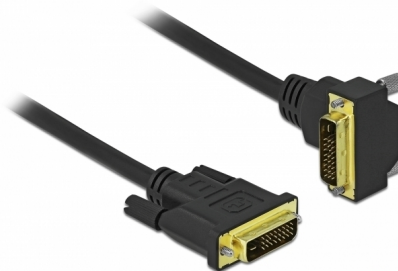

Delock Cablu DVI 24+1 tată la 24+1 tată înclinat 3 m

Descriere scurta

Acest cablu DVI de la Delock poate fi utilizat pentru conectarea unui monitor sau a unui proiector DVI la interfața DVI a unui PC sau a unui laptop.

3 m

Nr. 85895

EAN: 4043619858958

Țara de origine: China

Pachet: Pungă din plastic
cu închidere tip fermoar

Specification

- Conectori:
 - 1 x DVI 24+1 tată >
 - 1 x DVI 24+1 tată în unghi
- DVI-D (Dual Link)
- Conector DVI cu șuruburi
- Grosime cablu: 30 AWG
- Diametru cablu: ca. 7,3 mm
- Conductor din cupru
- Contacte placate cu aur
- Cablu dublu ecranat
- Rată de transfer a datelor de până la 7,92 Gbps
- Rezoluție de până la 2560 x 1600 @ 60 Hz
(în funcție de sistem și de componentele hardware conectate)
- Culoare: negru
- Lungimea incl. conectori: aprox. 3 m

Cerinte de sistem

- O interfață DVI liberă

Pachetul contine

- Cablu DVI

Imagini

General

Style:	angled 90°
--------	------------

Interface

Pin finishing:	placat cu aur
Conductor material:	cupru
Conductor gauge:	30 AWG
Lungime:	3 m
Colour:	negru