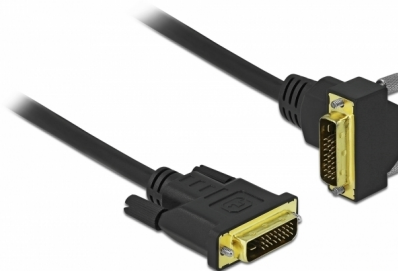

Delock Cablu DVI 24+1 tată la 24+1 tată înclinat 3 m

Descriere scurta

Acest cablu DVI de la Delock poate fi utilizat pentru conectarea unui monitor sau a unui proiector DVI la interfața DVI a unui PC sau a unui laptop.

3 m

Nr. 85895

EAN: 4043619858958

Țara de origine: China

Pachet: Pungă din plastic
cu închidere tip fermoar

Detalii tehnice

- Conectori:
 - 1 x DVI 24+1 tată >
 - 1 x DVI 24+1 tată în unghi
- DVI-D (Dual Link)
- Conector DVI cu șuruburi
- Grosime cablu: 30 AWG
- Diametru cablu: ca. 7,3 mm
- Conductor din cupru
- Contacte placate cu aur
- Cablu dublu ecranat
- Rată de transfer a datelor de până la 7,92 Gbps
- Rezoluție de până la 2560 x 1600 @ 60 Hz
(în funcție de sistem și de componentele hardware conectate)
- Culoare: negru
- Lungimea incl. conectori: aprox. 3 m

Cerinte de sistem

- O interfață DVI liberă

Pachetul contine

- Cablu DVI

Imagini

General

Style:	angled 90°
--------	------------

Interface

Pin finishing:	placat cu aur
Conductor material:	cupru
Conductor gauge:	30 AWG
Lungime:	3 m
Colour:	negru