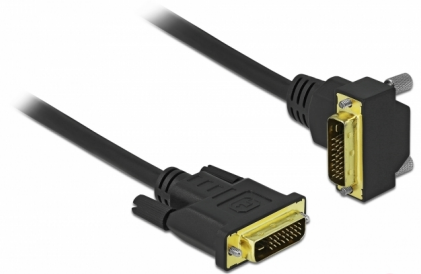

# Delock DVI-kabel 24+1 hane till 24+1 hane vinklad 2 m

## Beskrivning

Denna DVI-kabel av Delock kan användas för att ansluta en DVI-monitor eller projektor till DVI-utgången på en bärbar eller stationär PC.

2 m

**Artikelnummer 85894**

EAN: 4043619858941

Ursprungsland: China

Paket: Zippåse

## Specifikationer

- Anslutning:
  - 1 x DVI 24+1 hane >
  - 1 x DVI 24+1-hane vinklad
- DVI-D (Dual Link)
- DVI-kontakt med skruvar
- Sladdstorlek: 30 AWG
- Kabelldiameter: ca. 7,3 mm
- Kopparledare
- Guldpläterade kontakter
- Dubbelskärmad kabel
- Dataöverföringshastighet upp till 7,92 Gbps
- Upplösning upp till: 2560 x 1600 @ 60 Hz  
(beroende på systemet och ansluten maskinvara)
- Färg: svart
- Längd inkl. kontakter: ca. 2 m