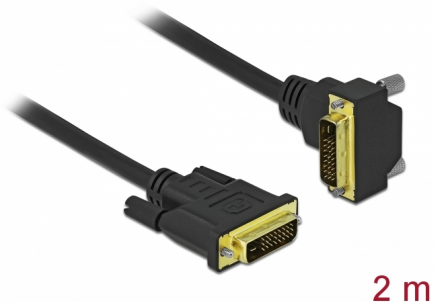

Delock Cavo DVI da 24+1 maschio per 24+1 maschio angolato 2 m

Descrizione

Questo cavo DVI Delock può essere utilizzato per collegare un monitor DVI o un proiettore all'interfaccia DVI a un PC o computer portatile.

2 m

Articolo n. 85894

EAN: 4043619858941

Paese di origine: China

Pacchetto: Sacchetto in plastica con cerniera

Dettagli tecnici

- Connettori:
 - 1 x DVI 24+1 maschio >
 - 1 x DVI 24+1 maschio ad angolo
- DVI-D (Dual Link)
- Connettore DVI con viti
- Sezione dei cavi: 30 AWG
- Diametro cavo: ca. 7,3 mm
- Conduttore in rame
- Contatti dorati
- Cavo con doppia schermatura
- Velocità di trasferimento dati fino a 7,92 Gbps
- Risoluzione fino a 2560 x 1600 @ 60 Hz
(a seconda del sistema e dell'hardware collegato)
- Colore: nero
- Lunghezza con connettori: ca. 2 m

Connettore 1:	1 x DVI 24+1 maschio
Connettore 2:	1 x DVI 24+1 maschio

Technical characteristics

Data transfer rate:	7,92 Gb/s
Maximum screen resolution:	2560 x 1600 @ 60 Hz
Maximum refresh rate:	60 Hz

Physical characteristics

Pin finishing:	dorato
Conductor material:	rame
Conductor gauge:	30 AWG
Lunghezza:	2 m
Colour:	nero