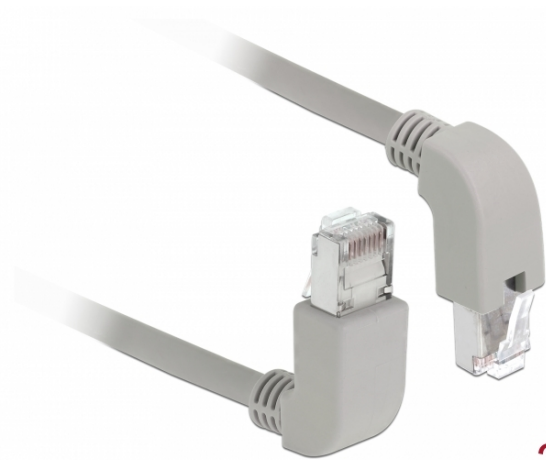

# Delock Nätverkskabel RJ45 Cat.6A S/FTP uppåtvinklad / neråtvinklad 2 m

## Beskrivning

Nätverkskabeln från Delock kan användas för att ansluta olika nätverksenheter t.ex. en NIC till en koppling eller en patchpanel. Den vinklade anslutningen möjliggör en platsbesparande installation i tajta utrymmen bakom apparater eller i nätverksskåp.

## Specifikationer

- Anslutning:  
1 x RJ45 hane uppåtvinklad >  
1 x RJ45 hane neråtvinklad
- 1:1-anlutning
- Cat.6A specifikation
- S/FTP
- Kopparkabel
- Sladdstorlek: 26 AWG
- LS0H (halogenfri)
- Färg: grå
- Kabelldiameter: ca. 5,8 mm
- Kabellängd: ca 2 m

## Bilder

General	
Specifikationer:	Cat. 6A
Interface	
Kontakt 1:	1 x RJ45 male
Kontakt 2:	1 x RJ45 hane
Physical characteristics	
Kabeldiameter:	5,8 mm
Cable length incl. connector:	2 m
Conductor material:	copper
Conductor gauge:	26 AWG
Shielding:	S/FTP
Färg:	grå