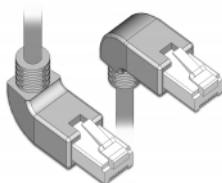

## Beskrivning

Nätverkskabeln från Delock kan användas för att ansluta olika nätverksenheter t.ex. en NIC till en koppling eller en patchpanel. Den vinklade anslutningen möjliggör en platsbesparande installation i tajta utrymmen bakom apparater eller i nätverksskåp.

## Bilder

General	
Specifikationer:	Cat. 6A
Interface	
Kontakt 1:	1 x RJ45 male
Kontakt 2:	1 x RJ45 hane
Physical characteristics	
Kabeldiameter:	5,8 mm
Cable length incl. connector:	2 m
Conductor material:	copper
Conductor gauge:	26 AWG
Shielding:	S/FTP
Färg:	grå