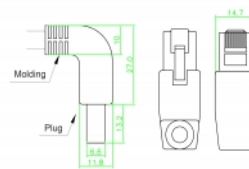

Delock Cablu de rețea RJ45 Cat.6A S/FTP unghiular în sus / în jos 2 m

Descriere scurta

Acest cablu de rețea de la Delock este folosit pentru a conecta diferite echipamente de rețea, cum ar fi un patch panel sau un comutator. Priza în unghi permite o instalare eficientă din punct de vedere a spațiului în spații strâmte, în spatele aparatelor sau în dulapuri de rețea.

2 m

Specificatii

- Conectori:
1 x RJ45 tată unghiular în sus >
1 x RJ45 tată unghiular în jos
- Conectat 1:1
- Specificație Cat.6A
- S/FTP
- Cablu din cupru
- Grosime cablu: 26 AWG
- LS0H (fără halogen)
- Culoare: gri
- Diametru cablu: ca. 5,8 mm
- Lungime cablu: aprox. 2 m

Cerinte de sistem

- Un port RJ45 mamă disponibil

Pachetul contine

- Cablu Patch

Nr. 85872

EAN: 4043619858729

Țara de origine: China

Pachet: Poly bag

Imagini

General	
Specification:	Cat. 6A
Interface	
Conector 1:	1 x RJ45 male
Conector 2:	1 x RJ45 tată
Physical characteristics	
Cable diameter:	5,8 mm
Cable length incl. connector:	2 m
Conductor material:	copper
Conductor gauge:	26 AWG
Shielding:	S/FTP
Colour:	gri