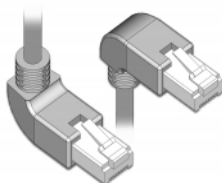

Delock Cablu de rețea RJ45 Cat.6A S/FTP unghiular în sus / în jos 2 m

Descriere scurta

Acest cablu de rețea de la Delock este folosit pentru a conecta diferite echipamente de rețea, cum ar fi un patch panel sau un comutator. Priza în unghi permite o instalare eficientă din punct de vedere a spațiului în spații strâmte, în spatele aparatelor sau în dulapuri de rețea.

2 m

Specificatii

- Conectori:
1 x RJ45 tată unghiular în sus >
1 x RJ45 tată unghiular în jos
- Conectat 1:1
- Specificație Cat.6A
- S/FTP
- Cablu din cupru
- Grosime cablu: 26 AWG
- LS0H (fără halogen)
- Culoare: gri
- Diametru cablu: ca. 5,8 mm
- Lungime cablu: aprox. 2 m

Cerinte de sistem

- Un port RJ45 mamă disponibil

Pachetul contine

- Cablu Patch

Nr. 85872

EAN: 4043619858729

Țara de origine: China

Pachet: Poly bag

Imagini

General	
Specification:	Cat. 6A
Interface	
Conector 1:	1 x RJ45 male
Conector 2:	1 x RJ45 tată
Physical characteristics	
Cable diameter:	5,8 mm
Cable length incl. connector:	2 m
Conductor material:	copper
Conductor gauge:	26 AWG
Shielding:	S/FTP
Colour:	gri