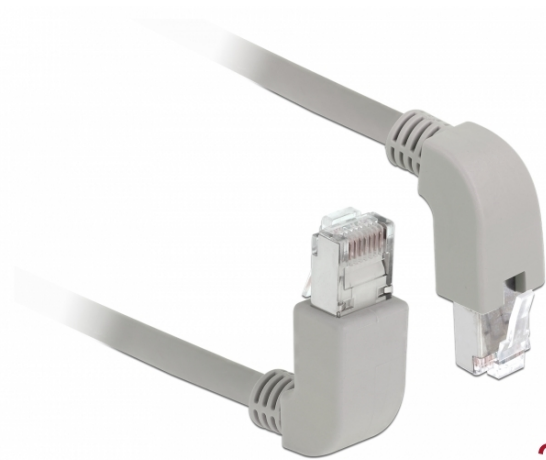

Delock Cablu de rețea RJ45 Cat.6A S/FTP unghiular în sus / în jos 2 m

Descriere scurta

Acest cablu de rețea de la Delock este folosit pentru a conecta diferite echipamente de rețea, cum ar fi un patch panel sau un comutator. Priza în unghi permite o instalare eficientă din punct de vedere a spațiului în spații strâmte, în spatele aparatelor sau în dulapuri de rețea.

2 m

Specificatii

- Conectori:
1 x RJ45 tată unghiular în sus >
1 x RJ45 tată unghiular în jos
- Conectat 1:1
- Specificație Cat.6A
- S/FTP
- Cablu din cupru
- Grosime cablu: 26 AWG
- LS0H (fără halogen)
- Culoare: gri
- Diametru cablu: ca. 5,8 mm
- Lungime cablu: aprox. 2 m

Cerinte de sistem

- Un port RJ45 mamă disponibil

Pachetul contine

- Cablu Patch

Nr. 85872

EAN: 4043619858729

Țara de origine: China

Pachet: Poly bag

Imagini

General	
Specification:	Cat. 6A
Interface	
Conector 1:	1 x RJ45 male
Conector 2:	1 x RJ45 tată
Physical characteristics	
Cable diameter:	5,8 mm
Cable length incl. connector:	2 m
Conductor material:	copper
Conductor gauge:	26 AWG
Shielding:	S/FTP
Colour:	gri