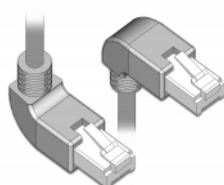

Delock Καλώδιο δικτύου RJ45 Cat.6A S/FTP γωνία προς τα πάνω / τα κάτω 2 μ

Περιγραφή

Αυτό το καλώδιο δικτύου της Delock μπορεί να χρησιμοποιηθεί για σύνδεση διαφορετικών συσκευών σε δίκτυο, π.χ. ένα NIC σε ένα πίνακα βυσμάτων ή συνδέσεων. Η γωνιακή σύνδεση δίνει τη δυνατότητα εγκατάστασης σε στενά σημεία πίσω από τις συσκευές ή τη συρματώσεις δικτύου.

**2 m**

Προδιαγραφές

- Συνδετήρας:
 - 1 x RJ45 αρσενικό γωνία προς τα πάνω >
 - 1 x RJ45 αρσενικό γωνία προς τα κάτω
- 1:1 συνδέθηκε
- Προδιαγραφές Cat.6A
- S/FTP
- Καλώδιο από χαλκό
- Μετρητής καλωδίου: 26 AWG
- LS0H (δεν περιέχει αλογόνο)
- Χρώμα: γκρι
- Διάμετρος καλωδίου: περίπου 5,8 mm
- Μήκος καλωδίου: περ. 2 m

Απαιτήσεις συστήματος

- Μία ελεύθερη θηλυκή θύρα RJ45

Περιεχόμενα συσκευασίας

- Καλώδιο προσωρινής σύνδεσης

Αρ. προϊόντος 85872

EAN: 4043619858729

Χώρα προέλευσης: China

Συσκευασία: Poly bag

Εικόνες

General	
Tehnički podaci:	Cat. 6A
Interface	
Priključak 1:	1 x RJ45 male
Priključak 2:	1 x RJ45 muški
Physical characteristics	
Promjer kabela:	5,8 mm
Cable length incl. connector:	2 m
Conductor material:	copper
Conductor gauge:	26 AWG
Shielding:	S/FTP
Boja:	siv