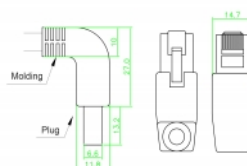

**2 m**

Προδιαγραφές

- Συνδετήρας:
 - 1 x RJ45 αρσενικό γωνία προς τα πάνω >
 - 1 x RJ45 αρσενικό γωνία προς τα κάτω
- 1:1 συνδέθηκε
- Προδιαγραφές Cat.6A
- S/FTP
- Καλώδιο από χαλκό
- Μετρητής καλωδίου: 26 AWG
- LS0H (δεν περιέχει αλογόνο)
- Χρώμα: γκρι
- Διάμετρος καλωδίου: περίπου 5,8 mm
- Μήκος καλωδίου: περ. 2 m

Απαιτήσεις συστήματος

- Μία ελεύθερη θηλυκή θύρα RJ45

Περιεχόμενα συσκευασίας

- Καλώδιο προσωρινής σύνδεσης

Αρ. προϊόντος 85872

EAN: 4043619858729

Χώρα προέλευσης: China

Συσκευασία: Poly bag

Εικόνες

General	
Tehnički podaci:	Cat. 6A
Interface	
Priključak 1:	1 x RJ45 male
Priključak 2:	1 x RJ45 muški
Physical characteristics	
Promjer kabela:	5,8 mm
Cable length incl. connector:	2 m
Conductor material:	copper
Conductor gauge:	26 AWG
Shielding:	S/FTP
Boja:	siv