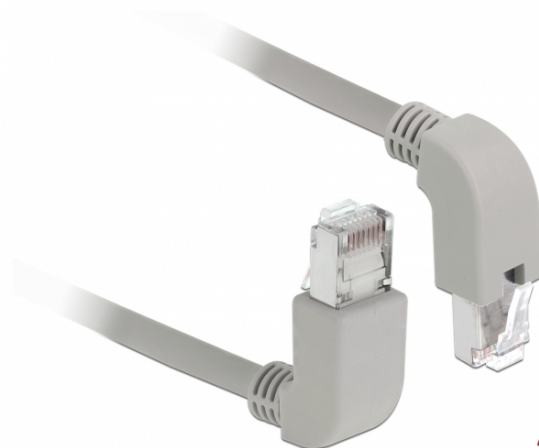

Delock Καλώδιο δικτύου RJ45 Cat.6A S/FTP γωνία προς τα πάνω / τα κάτω 2 μ

Περιγραφή

Αυτό το καλώδιο δικτύου της Delock μπορεί να χρησιμοποιηθεί για σύνδεση διαφορετικών συσκευών σε δίκτυο, π.χ. ένα NIC σε ένα πίνακα βυσμάτων ή συνδέσεων. Η γωνιακή σύνδεση δίνει τη δυνατότητα εγκατάστασης σε στενά σημεία πίσω από τις συσκευές ή τη συρματώσεις δικτύου.

**2 m**

Προδιαγραφές

- Συνδετήρας:
 - 1 x RJ45 αρσενικό γωνία προς τα πάνω >
 - 1 x RJ45 αρσενικό γωνία προς τα κάτω
- 1:1 συνδέθηκε
- Προδιαγραφές Cat.6A
- S/FTP
- Καλώδιο από χαλκό
- Μετρητής καλωδίου: 26 AWG
- LS0H (δεν περιέχει αλογόνο)
- Χρώμα: γκρι
- Διάμετρος καλωδίου: περίπου 5,8 mm
- Μήκος καλωδίου: περ. 2 m

Απαιτήσεις συστήματος

- Μία ελεύθερη θηλυκή θύρα RJ45

Περιεχόμενα συσκευασίας

- Καλώδιο προσωρινής σύνδεσης

Αρ. προϊόντος 85872

EAN: 4043619858729

Χώρα προέλευσης: China

Συσκευασία: Poly bag

Εικόνες

General	
Tehnički podaci:	Cat. 6A
Interface	
Priključak 1:	1 x RJ45 male
Priključak 2:	1 x RJ45 muški
Physical characteristics	
Promjer kabela:	5,8 mm
Cable length incl. connector:	2 m
Conductor material:	copper
Conductor gauge:	26 AWG
Shielding:	S/FTP
Boja:	siv