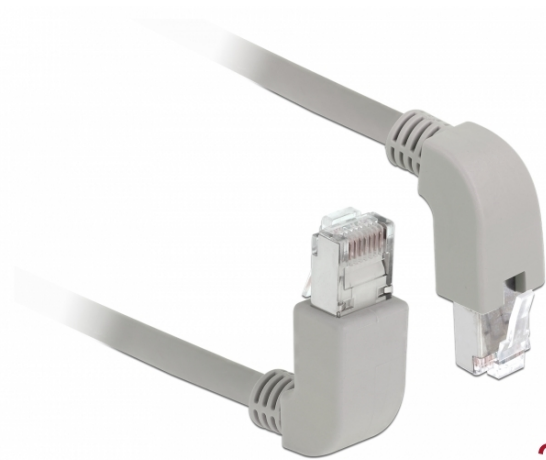

## Delock Síťový kabel RJ45 Cat.6A S/FTP pravoúhlý nahoru / dolů 2 m

### Popis

Tento síťový kabel od Delocku může být použit pro připojení různých síťových zařízení, např. NIC ke switchi nebo patch panelu. Pravoúhlý konektor umožňuje prostorově úspornou instalaci v těsných prostorech za spotřebiči nebo v síťových rozvaděčích.

### Specifikace

- Konektor:  
1 x RJ45 samec pravoúhlý nahoru >  
1 x RJ45 samec pravoúhlý dolů
- 1:1 spojení
- Cat.6A specifikace
- S/FTP
- Měděný kabel
- Průřez kabelu: 26 AWG
- LS0H (bez halogenů)
- Barva: šedá
- Průměr kabelu: cca. 5,8 mm
- Délka kabelu: cca. 2 m

### Příslušenství

General	
Specifikace:	Cat. 6A
Interface	
Konektor 1:	1 x RJ45 male
Konektor 2:	1 x RJ45 samec
Physical characteristics	
Průměr kabelu:	5,8 mm
Cable length incl. connector:	2 m
Conductor material:	copper
Conductor gauge:	26 AWG
Shielding:	S/FTP
Barva:	šedá