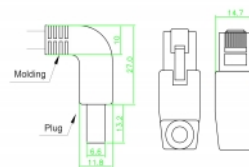

### Příslušenství

General	
Specifikace:	Cat. 6A
Interface	
Konektor 1:	1 x RJ45 male
Konektor 2:	1 x RJ45 samec
Physical characteristics	
Průměr kabelu:	5,8 mm
Cable length incl. connector:	2 m
Conductor material:	copper
Conductor gauge:	26 AWG
Shielding:	S/FTP
Barva:	šedá