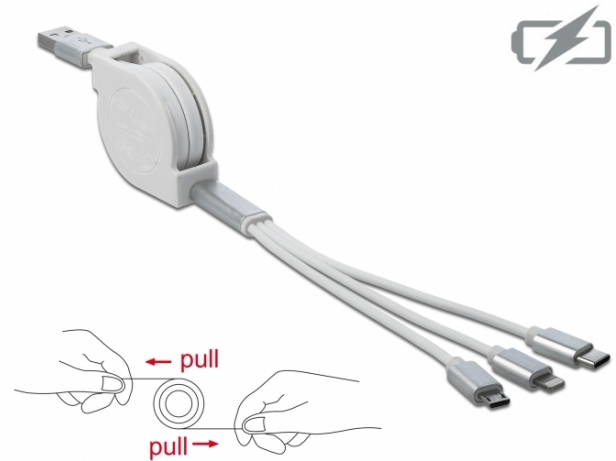

Delock Câble de chargement USB 3 en 1 rétractable pour 8 broches / Micro USB / USB Type-C™ blanc

Description

Ce câble pratique 3 en 1 rétractable de Delock peut être connecté à une source d'alimentation USB-A et peut charger divers appareils ayant une interface Lightning™, Micro USB ou USB Type-C™. Il est également possible de charger trois appareils en même temps, une sortie totale de 2 A est répartie sur tous les circuits.

Compagnon utile

Avec sa petite taille, le câble de chargement de Delock est un compagnon pratique en voyage et il est toujours sous la main. Les câbles ne sont pas emmêlés grâce au mécanisme d'enroulage.

Flexible

Le câble de chargement peut être déroulé en quatre étapes et offre ainsi quatre longueurs différentes selon les besoins.

Spécifications techniques

- connecteurs :
 - 1 x USB 2.0 Type-A mâle >
 - 1 x fiche Apple Lightning™ mâle 8 broches
 - 1 x USB Type Micro-B mâle
 - 1 x USB Type-C™ mâle
- Compatible uniquement avec la fonction de chargement
- Courant de sortie maximum : 2 A
- Tension : maxi. 5 V
- Jauge de câble : 23 AWG
- Câble plat
- Connecteur avec logement en métal
- Couleur : blanc / argent
- Longueur, cordon incl.: env. 98 cm (avec l'enrouleur)
- Rétracté :
 - Câble-hôte USB-A env. 3,0 cm
 - Câble 3 appareils env. 15,9 cm
- Étendu :
 - Câble-hôte USB-A env. 39,2 cm
 - Câble 3 appareils env. 53,5 cm

Image

82 cm

Pull both ends together,
not individually

| Interface | |
|-------------------------------|-------------------------------------|
| connecteur : | 1 x USB 2.0 Type-A mâle |
| Connecteur 1: | 1 x Apple Lightning™ 8 broches mâle |
| | 1 x USB 2.0 Type Micro-B mâle |
| | 1 x USB Type-C™ mâle |
| Technical characteristics | |
| Maximum current: | 2 A |
| Voltage: | 5 V |
| Physical characteristics | |
| Cable length incl. connector: | 98 cm |
| Conductor gauge: | 23 AWG |