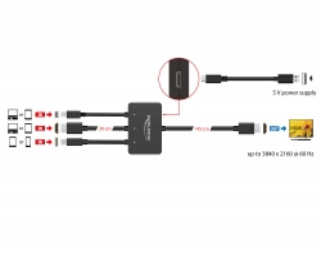

Delock USB-C™, HDMI sau mini DisplayPort la cablu adaptor HDMI de 4K 1,8 m

Descriere scurta

Acest cablu adaptor de la Delock poate fi utilizat pentru a conecta un proiector sau un monitor cu intrare HDMI la un laptop cu interfață HDMI, USB Type-C™ sau mini DisplayPort.

Rezoluție HDMI Ultra HD

Ieșirea HDMI susține o rezoluție maximă de până la 3840 x 2160 pixeli la 60 Hz, în plus semnalele audio pot fi de asemenea transmise.

1,80 m

Specificatii

- Conectori:
 - Intrare:
 - 1 x USB Type-C™ tată
 - 1 x HDMI-A tată
 - 1 x mini DisplayPort tată
 - 1 x USB Tip Micro-B mamă (sursă de alimentare de 5 V - DisplayPort și HDMI)
 - Ieșire:
 - 1 x HDMI-A tată
- Chipset: ITE IT66351, IT6350E, IT6563FN, Realtek RTD2172U
- Rezoluție de până la 3840 x 2160 @ 60 Hz (în funcție de sistem și de componentele hardware conectate)
- Transfer al semnalelor audio și video
- Indicator LED pentru portul activ
- Culoare: negru
- Lungime cablu de intrare: aprox. 30 cm
- Lungime cablu de ieșire: aprox. 145 cm

Pachetul contine

- Cablu adaptor
- Cablu de alimentare USB, lungime aprox. 0,5 m
- Manual de utilizare

Nr. 85830

EAN: 4043619858309

Țara de origine: China

Pachet: Retail Box

Imagini

General	
Supported operating system:	Windows 7 32-bit Windows 7 64-bit Windows 8.1 32-bit Windows 8.1 64-bit Windows 10 32-bit Windows 10 64-bit Android 8.0 sau superior Linux Kernel 4.3 sau superior Mac OS 10.9.5 sau superior iPad Pro (2018) Chrome OS 72.0 or above
Interface	
Output:	1 x HDMI-A cu 19 pini tată
Input:	1 x HDMI-A cu 19 pini tată 1 x mini DisplayPort cu 20 de pini tată 1 x USB Type-C™ male
Technical characteristics	
Maximum screen resolution:	3840 x 2160 @ 60 Hz
Physical characteristics	
Cable length:	input: ca. 30 cm output: ca. 145 cm
Colour:	negru