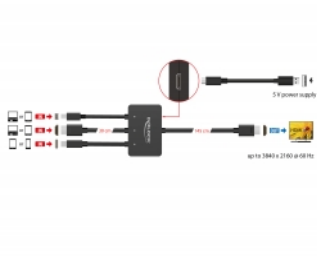

Delock Cavo adattatore per USB-C™, HDMI o mini DisplayPort a 4K Cavo adattatore HDMI da 1,8 m

Descrizione

Questo cavo adattatore Delock può essere utilizzato per collegare un proiettore o un monitor con ingresso HDMI a un computer portatile con interfaccia HDMI, USB Type-C™ o mini DisplayPort.

Risoluzione HDMI Ultra HD

L'uscita HDMI supporta una risoluzione massima di 3840 x 2160 pixel a 60 Hz, inoltre è possibile trasmettere anche i segnali audio.

1,80 m

Specifiche

- Connettori:
 Ingresso:
 1 x USB Type-C™ maschio
 1 x HDMI-A maschio
 1 x mini DisplayPort maschio
 1 x USB Tipo Micro-B femmina (5 V di alimentazione - DisplayPort e HDMI)
 Uscita:
 1 x HDMI-A maschio
- Chipset: ITE IT66351, IT6350E, IT6563FN, Realtek RTD2172U
- Risoluzione fino a 3840 x 2160 @ 60 Hz (a seconda del sistema e dell'hardware collegato)
- Trasferimento di segnali audio e video
- Indicatore LED per porta attiva
- Colore: nero
- Lunghezza del cavo d'ingresso: ca. 30 cm
- Lunghezza del cavo di uscita: ca. 145 cm

Contenuto della confezione

- Cavo adattatore
- Cavo di alimentazione USB, lunghezza ca. 0,5 m
- Manuale utente

Articolo n. 85830

EAN: 4043619858309

Paese di origine: China

Pacchetto: Retail Box

Immagini

General

Physical characteristics

Μήκος καλωδίου:	input: ca. 30 cm output: ca. 145 cm
Χρώμα:	μαύρο