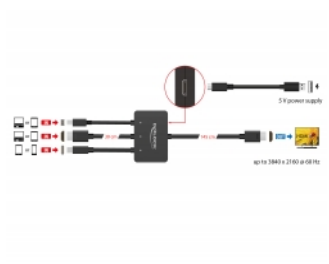

Ανάλυση HDMI Ultra HD

Η έξοδος HDMI υποστηρίζει μέγιστη ανάλυση έως και 3840 x 2160 pixel στα 60 Hz, και επιπλέον μπορούν να μεταδίδονται και τα σήματα ήχου.

1,80 m

Προδιαγραφές

- Συνδετήρας:
 - Είσοδος:
 - 1 x USB Type-C™ αρσενικό
 - 1 x HDMI-A θηλυκή
 - 1 x mini DisplayPort θηλυκή
 - 1 x USB τύπου Micro-B, θηλυκό (5 V παροχή ρεύματος - DisplayPort και HDMI)
 - Έξοδος:
 - 1 x HDMI-A θηλυκή
- Chipset: ITE IT66351, IT6350E, IT6563FN, Realtek RTD2172U
- Ανάλυση έως και 3840 x 2160 @ 60 Hz (ανάλογα με το σύστημα και το συνδεδεμένο υλικό)
- Μεταφορά ηχητικών σημάτων και σημάτων βίντεο
- Ενδεικτική λυχνία LED για ενεργή θύρα
- Χρώμα: μαύρο
- Μήκος καλωδίου εισόδου: περ. 30 εκ.
- Μήκος καλωδίου εξόδου: περ. 145 εκ.

Περιεχόμενα συσκευασίας

- Καλώδιο αντάπτορα
- Καλώδιο τροφοδοσίας USB, μήκος: περίπου 0,5 m
- Εγχειρίδιο χρήστη

Αρ. προϊόντος 85830

EAN: 4043619858309

Χώρα προέλευσης: China

Συσκευασία: Retail Box

Εικόνες

General

Interface

Izlaz:	1 x HDMI-A 19-polni muški
Ulaz:	1 x HDMI-A 19-polni muški 1 x mini DisplayPort 20-polni muški 1 x USB Type-C™, muški

Technical characteristics

Maximum screen resolution:	3840 x 2160 @ 60 Hz
----------------------------	---------------------

Physical characteristics

Duljina kabela:	input: ca. 30 cm output: ca. 145 cm
Boja:	crni