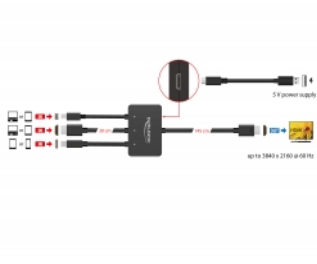

HDMI s rozlišením Ultra HD

Výstup HDMI podporuje maximální rozlišení až do 3840 x 2160 pixelů při frekvenci 60 Hz. Navíc lze přenášet zvukové signály.

1,80 m

Specifikace

- Konektor:
 - Vstup:
 - 1 x USB Type-C™ samec
 - 1 x HDMI-A samec
 - 1 x mini DisplayPort samec
 - 1 x USB Typ Micro-B samice (5 V napájení - DisplayPort a HDMI)
 - Výstup:
 - 1 x HDMI-A samec
- Chipset: ITE IT66351, IT6350E, IT6563FN, Realtek RTD2172U
- Rozlišení až 3840 x 2160 @ 60 Hz (v závislosti na systému a připojeném hardware)
- Přenos audio a video signálu
- LED indikátor pro aktivní port
- Barva: černá
- Délka kabelového vstupu: cca. 30 cm
- Délka kabelového výstupu: cca. 145 cm

Obsah balení

- Kabelový adaptér
- USB napájecí kabel, délka: cca. 0,5 m
- Uživatelská příručka

Číslo produktu 85830

EAN: 4043619858309

Země původu: China

Balení: Kartonová krabice

Příslušenství

General

Interface

Výstup:	1 x HDMI-A 19 pin samec
Vstup:	1 x HDMI-A 19 pin samec 1 x mini DisplayPort 20 pinový samec 1 x USB Type-C™ samec

Technical characteristics

Maximum screen resolution:	3840 x 2160 @ 60 Hz
----------------------------	---------------------

Physical characteristics

Délka kabelu:	input: ca. 30 cm output: ca. 145 cm
Barva:	černá