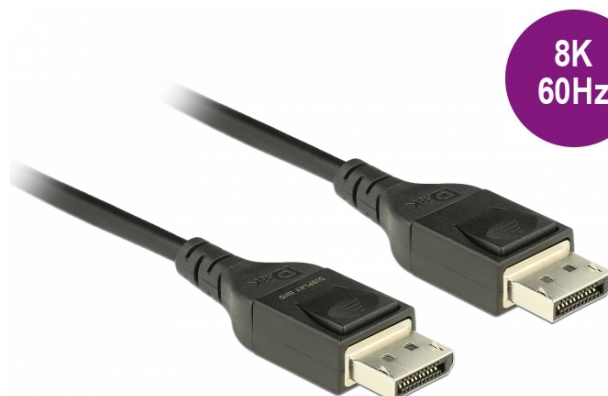

Delock Aktywny Optyczny Kabel DisplayPort 1.4 8K 60 Hz 50 m

Opis

Kabel firmy Delock stosowany do podłączania urządzeń z interfejsem DisplayPort, takich jak monitory lub telewizory, do komputera PC lub laptopa. Ten aktywny kabel optyczny jest wyjątkowo cienki i może transmitować sygnały bez strat na dużych odległościach.

Obsługuje przepustowość 32,4 Gb/s, wyświetla w rozdzielczości 8K Ultra HD (7680 x 4320 przy 60 Hz) resp. 5K (5120 x 2880 przy 120 Hz) oraz 4K Ultra HD (3840 x 2160 przy 240 Hz).

**50 m**

Specyfikacja

- Złącze:
 - 1 x DisplayPort męski >
 - 1 x DisplayPort męski
- Specyfikacja DisplayPort 1.4
- Wsteczna zgodność z DisplayPort 1.3, 1.2 i 1.1
- Kabel optyczny o niskim poziomie degradacji sygnału
- Brak wpływu zakłóceń elektromagnetycznych
- Średnica kabla: ok. 5,0 mm
- Połączane styki
- Transfer sygnałów audio i video
- Szybkość transmisji danych do 32,4 Gb/s
- Rozdzielczość do:
 - Obsługa DSC:
 - 7680 x 4320 @ 60 Hz
 - 5120 x 2880 @ 120 Hz
 - 3840 x 2160 @ 240 Hz
 - Obsługa bez DSC:
 - 7680 x 4320 @ 30 Hz
 - 5120 x 2880 @ 60 Hz
 - 3840 x 2160 @ 120 Hz(w zależności od systemu i podłączonych urządzeń)
- Obsługa Display Stream Compression 1.2 (DSC)
- Obsługa HDR
- Obsługa HDCP 1.4 oraz 2.2
- Obsługuje prędkość przesyłu danych HBR3 (8,1 Gbps)
- Maks. 32 kanały audio dla głośników
- Częstotliwość próbkowania audio o wartości do 1536 kHz
- Obsługa próbkowania kolorów w formatach 4:4:4, 4:2:2 oraz 4:2:0
- Kolor: czarny
- Długość ze złączami: ok. 50 m

General	
Specyfikacja :	DisplayPort 1.4
Interface	
Złącze 1:	1 x 20-pinowy DisplayPort męski
Złącze 2:	1 x 20-pinowy DisplayPort męski
Technical characteristics	
Szybkość transmisji danych:	32,4 Gb/s
Maximum screen resolution:	7680 x 4320 @ 60 Hz
Physical characteristics	
Kolor przewodu:	czarny
Średnica kabla:	5 mm
Cable length incl. connector:	50 m
Najmniejszy promień skrętu:	8 mm