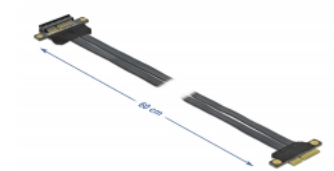

Delock Riser kartica PCI Express x4 na x4 s fleksibilnim kabelom od 60 cm

Opis

Ova riser kartica PCI Express tvrtke Delock koristi se za spajanje PCI Express x4 kartice. Savitljivi kabel omogućava ugradnju u kućište računala radi uštede prostora.

60 cm

Predmet br. 85769

EAN: 4043619857692

Zemlja podrijetla: Taiwan,
Republic of China

Pakiranje: White Box

Tehnički podaci

- Priključak:
 - 1 x PCI Express x4 muški >
 - 1 x PCI Express x4 ulaz
- Presjek kabela: 30 AWG
- Boja: crno
- Neovisan o operativnom sustavu, nije potrebna instalacija upravljačkog programa
- Duljina kabela: oko 60 cm

Preduvjeti sustava

- Računalo s jednim slobodnim PCI Express x4 / x8 / x16 / x32 utorom

Sadržaj pakiranja

- PCIe Riser kartica

Slike

General

Tehnički podaci:	PCI Express 3.0
Style:	Ravni kabel

Interface

Priključak 1:	1 x PCI Express x4 muški
Priključak 2:	1 x PCI Express x4 Slot

Physical characteristics

Duljina kabela:	60 cm
Conductor gauge:	AWG 30
Boja:	crne