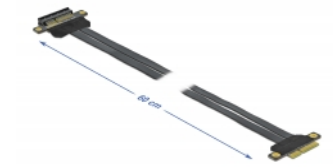

Delock Ανυψωτής Κάρτας PCI Express x4 προς x4 με εύκαμπτο καλώδιο 60 εκ.

Περιγραφή

Αυτός ο ανυψωτής κάρτας PCI Express της Delock χρησιμοποιείται για τη σύνδεση μιας κάρτας PCI Express x4. Το εύκαμπτο καλώδιο επιτρέπει μια εγκατάσταση με εξοικονόμηση χώρου μέσα στη θήκη του υπολογιστή.

60 cm

Αρ. προϊόντος 85769

EAN: 4043619857692

Χώρα προέλευσης:
Taiwan, Republic of
China

Συσκευασία: White Box

Προδιαγραφές

- Συνδετήρας:
 - 1 x PCI Express x4 αρσενική >
 - 1 x PCI Express x4 υποδοχή
- Μετρητής καλωδίου: 30 AWG
- Χρώμα: μαύρο
- Ανεξαρτήτως Λειτουργικού συστήματος, δεν χρειάζεται εγκατάσταση μονάδας
- Μήκος καλωδίου: περ. 60 cm

Απαιτήσεις συστήματος

- PC με μια ελεύθερη υποδοχή PCI Express x4 / x8 / x16 / x32

Περιεχόμενα συσκευασίας

- Κάρτα ανύψωσης PCIe

Εικόνες

General

Προδιαγραφές:	PCI Express 3.0
Style:	Επίπεδο καλώδιο

Interface

Συνδετήρας 1:	1 x PCI Express x4 αρσενική
Συνδετήρας 2:	1 x PCI Express x4 Slot

Physical characteristics

Μήκος καλωδίου:	60 cm
Conductor gauge:	30 AWG
Χρώμα:	μαύρο