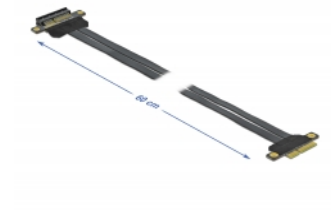

Delock Tarjeta Riser PCI Express x4 a x4 con cable flexible de 60 cm

Descripción

Esta tarjeta Riser PCI Express de Delock se utiliza para conectar una tarjeta PCI Express x4. El cable flexible permite una instalación que ahorra espacio dentro de la caja del ordenador.

60 cm

Número de elemento 85769

EAN: 4043619857692

Pais de origen: Taiwan,
Republic of China

Paquete: White Box

Detalles técnicos

- Conectores:
 - 1 x PCI Express x4 macho >
 - 1 x ranura PCI Express x4
- Valor normalizado del cable: 30 AWG
- Color: negro
- SO independiente, no es necesaria la instalación de controladores
- Longitud del cable: aprox. 60 cm

Requisitos del sistema

- PC con una ranura PCI Express x4 / x8 / x16 / x32 libre

Contenido del paquete

- Tarjeta elevadora PCIe

Image

General

Especificación técnica:	PCI Express 3.0
Style:	Cable plano

Interface

Conector 1:	1 x PCI Express x4 macho
Conector 2 :	1 x PCI Express x4 Slot

Physical characteristics

Longitud del cable:	60 cm
Conductor gauge:	30 AWG
Color:	negro