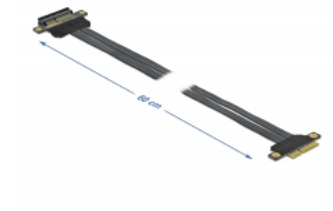

Příslušenství