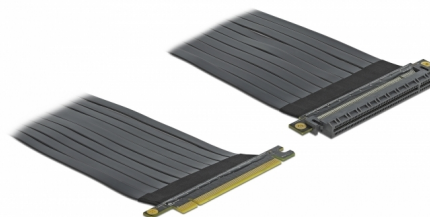

# Delock PCI Express Riser kártya x16 - x16 hajlékony kábellel, 60 cm

## Leírás

Ez a Delock PCI Express riser kártya használható egy PCI Express x16 socket modulhoz. A hajlékony kábel lehetővé teszi a helytakarékos rögzítést a számítógépházban.

60 cm

**Tételszám 85765**

EAN: 4043619857654

## Műszaki adatok

- Csatlakozó:
  - 1 x PCI Express x16 dugó >
  - 1 x x16 PCI Express slot
- Kábel vastagsága: 30 AWG
- Szín: fekete
- Operációs rendszertől független, illesztőprogram telepítése nem szükséges
- Kábelhossz: kb. 60 cm

## Physical characteristics

Kábelhosszúság:	60 cm
Conductor gauge:	30 AWG
Szín:	fekete