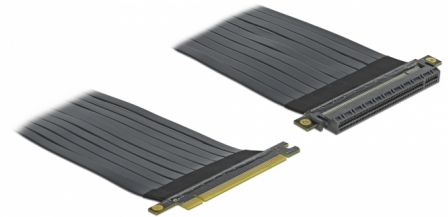

Delock Riserkort PCI Express x16 till x16 med flexibel kabel 60 cm

Beskrivning

PCI Express-riserkort från Delock som används för att ansluta ett PCI Express x16-kort. Flexibel kabel som möjliggör en utrymmesbesparande installation inuti ett datorfodral.

60 cm

Artikelnummer 85765

EAN: 4043619857654

Ursprungsland: Taiwan,
Republic of China

Paket: Låda

Specifikationer

- Anslutning:
 - 1 x PCI Express x16 hane >
 - 1 x PCI Express x16 uttag
- Sladdstorlek: 30 AWG
- Färg: svart
- Oberoende av operativsystem, ingen drivrutinsinstallation krävs
- Kabellängd: ca 60 cm

Systemkrav

- PC med en ledig PCI Express x16 / x32 -plats

Paketets innehåll

- PCIe stigarkort

Bilder

General

Specifikationer:	PCI Express 3.0
Style:	Platt kabel

Interface

Kontakt 1:	1 x PCI Express x16-hane
Kontakt 2:	1 x PCI Express x16 slot

Physical characteristics

Kabellängd:	60 cm
Conductor gauge:	30 AWG
Färg:	svart