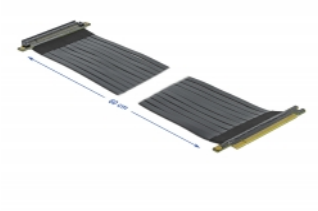

Delock Riserkort PCI Express x16 till x16 med flexibel kabel 60 cm

Beskrivning

PCI Express-riserkort från Delock som används för att ansluta ett PCI Express x16-kort. Flexibel kabel som möjliggör en utrymmesbesparande installation inuti ett datorfodral.

60 cm

Artikelnummer 85765

EAN: 4043619857654

Ursprungsland: Taiwan,
Republic of China

Paket: Låda

Specifikationer

- Anslutning:
 - 1 x PCI Express x16 hane >
 - 1 x PCI Express x16 uttag
- Sladdstorlek: 30 AWG
- Färg: svart
- Oberoende av operativsystem, ingen drivrutinsinstallation krävs
- Kabellängd: ca 60 cm

Systemkrav

- PC med en ledig PCI Express x16 / x32 -plats

Paketets innehåll

- PCIe stigarkort

Bilder

General

Specifikationer:	PCI Express 3.0
Style:	Platt kabel

Interface

Kontakt 1:	1 x PCI Express x16-hane
Kontakt 2:	1 x PCI Express x16 slot

Physical characteristics

Kabellängd:	60 cm
Conductor gauge:	30 AWG
Färg:	svart