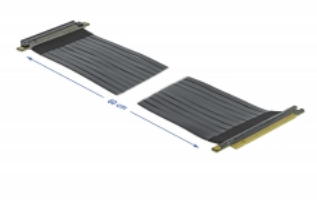

Delock Riser Card PCI Express x16 până x16 cu cablu flexibil, 60 cm

Descriere scurta

Acest Riser Card PCI Express de la Delock este utilizat pentru a conecta un card PCI Express x16. Cablul flexibil permite o instalare, care economisește spațiu în carcasa computerului.

60 cm

Nr. 85765

EAN: 4043619857654

Țara de origine: Taiwan,
Republic of China

Pachet: Box

Specification

- Conectori:
 - 1 x PCI Express x16 tată >
 - 1 x PCI Express x16 slot
- Grosime cablu: 30 AWG
- Culoare: negru
- Independent de SO, nu este necesară instalarea de drivere
- Lungime cablu: aprox. 60 cm

Cerinte de sistem

- PC cu slot PCI Express x16 / x32 liber

Pachetul contine

- Placă detașabilă PCIe

Imagini

General

Specification:	PCI Express 3.0
Style:	Cabluri plate

Interface

Conector 1:	1 x PCI Express x16 tată
Conector 2:	1 x PCI Express x16 slot

Physical characteristics

Cable length:	60 cm
Conductor gauge:	30 AWG
Colour:	negru