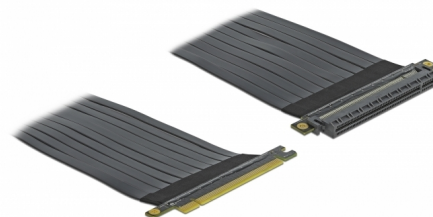

Delock Riser Card PCI Express x16 până x16 cu cablu flexibil, 60 cm

Descriere scurta

Acest Riser Card PCI Express de la Delock este utilizat pentru a conecta un card PCI Express x16. Cablul flexibil permite o instalare, care economisește spațiu în carcasa computerului.

60 cm

Nr. 85765

EAN: 4043619857654

Țara de origine: Taiwan,
Republic of China

Pachet: Box

Specification

- Conectori:
 - 1 x PCI Express x16 tată >
 - 1 x PCI Express x16 slot
- Grosime cablu: 30 AWG
- Culoare: negru
- Independent de SO, nu este necesară instalarea de drivere
- Lungime cablu: aprox. 60 cm

Cerinte de sistem

- PC cu slot PCI Express x16 / x32 liber

Pachetul contine

- Placă detașabilă PCIe

Imagini

General

Specification:	PCI Express 3.0
Style:	Cabluri plate

Interface

Conector 1:	1 x PCI Express x16 tată
Conector 2:	1 x PCI Express x16 slot

Physical characteristics

Cable length:	60 cm
Conductor gauge:	30 AWG
Colour:	negru