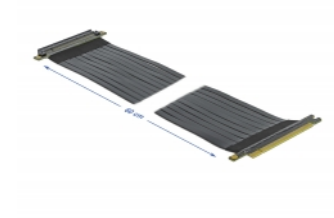

Delock Riser kartica PCI Express x16 na x16 s fleksibilnim kabelom od 60 cm

Opis

Ova riser kartica PCI Express tvrtke Delock koristi se za spajanje PCI Express x16 kartice. Savitljivi kabel omogućava ugradnju u kućište računala radi uštede prostora.

60 cm

Predmet br. 85765

EAN: 4043619857654

Zemlja podrijetla: Taiwan,
Republic of China

Pakiranje: Kutija

Tehnički podaci

- Priključak:
 - 1 x PCI Express x16 muški >
 - 1 x PCI Express x16 ulaz
- Presjek kabela: 30 AWG
- Boja: crno
- Neovisan o operativnom sustavu, nije potrebna instalacija upravljačkog programa
- Duljina kabela: oko 60 cm

Preduvjeti sustava

- Računalo s jednim slobodnim PCI Express x16 / x32 utorom

Sadržaj pakiranja

- PCIe Riser kartica

Slike

General

Tehnički podaci:	PCI Express 3.0
Style:	Ravni kabel

Interface

Priključak 1:	1 x PCI Express x16 muški
Priključak 2:	1 x PCI Express x16 slot

Physical characteristics

Duljina kabela:	60 cm
Conductor gauge:	AWG 30
Boja:	crne