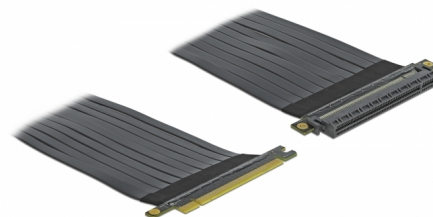

Delock Riser kartica PCI Express x16 na x16 s fleksibilnim kabelom od 60 cm

Opis

Ova riser kartica PCI Express tvrtke Delock koristi se za spajanje PCI Express x16 kartice. Savitljivi kabel omogućava ugradnju u kućište računala radi uštede prostora.

60 cm

Predmet br. 85765

EAN: 4043619857654

Zemlja podrijetla: Taiwan,
Republic of China

Pakiranje: Kutija

Tehnički podaci

- Priključak:
 - 1 x PCI Express x16 muški >
 - 1 x PCI Express x16 ulaz
- Presjek kabela: 30 AWG
- Boja: crno
- Neovisan o operativnom sustavu, nije potrebna instalacija upravljačkog programa
- Duljina kabela: oko 60 cm

Preduvjeti sustava

- Računalo s jednim slobodnim PCI Express x16 / x32 utorom

Sadržaj pakiranja

- PCIe Riser kartica

Slike

General

Tehnički podaci:	PCI Express 3.0
Style:	Ravni kabel

Interface

Priključak 1:	1 x PCI Express x16 muški
Priključak 2:	1 x PCI Express x16 slot

Physical characteristics

Duljina kabela:	60 cm
Conductor gauge:	AWG 30
Boja:	crne