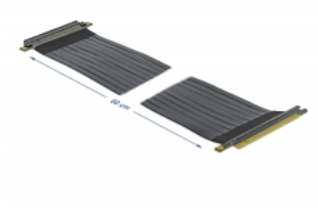

Delock Ανυψωτής Κάρτας PCI Express x16 προς x16 με εύκαμπτο καλώδιο 60 εκ.

Περιγραφή

Αυτός ο ανυψωτής κάρτας PCI Express της Delock χρησιμοποιείται για τη σύνδεση μιας κάρτας PCI Express x16. Το εύκαμπτο καλώδιο επιτρέπει μια εγκατάσταση με εξοικονόμηση χώρου μέσα στη θήκη του υπολογιστή.

60 cm

Αρ. προϊόντος 85765

EAN: 4043619857654

Χώρα προέλευσης:
Taiwan, Republic of
China

Συσκευασία: Συσκευασία

Χαρακτηριστικά

- Συνδετήρας:
 - 1 x PCI Express x16 αρσενική >
 - 1 x PCI Express x16 υποδοχή
- Μετρητής καλωδίου: 30 AWG
- Χρώμα: μαύρο
- Ανεξαρτήτως Λειτουργικού συστήματος, δεν χρειάζεται εγκατάσταση μονάδας
- Μήκος καλωδίου: περ. 60 cm

Απαιτήσεις συστήματος

- PC με μια ελεύθερη υποδοχή PCI Express x16 / x32

Περιεχόμενα συσκευασίας

- Κάρτα ανύψωσης PCIe

Εικόνες

General

Προδιαγραφές:	PCI Express 3.0
Style:	Επίπεδο καλώδιο

Interface

Συνδετήρας 1:	1 x βύσμα PCI Express x16
Συνδετήρας 2:	1 x PCI Express x16 slot

Physical characteristics

Μήκος καλωδίου:	60 cm
Conductor gauge:	30 AWG
Χρώμα:	μαύρο