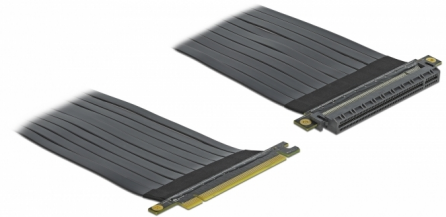

Delock Ανυψωτής Κάρτας PCI Express x16 προς x16 με εύκαμπτο καλώδιο 60 εκ.

Περιγραφή

Αυτός ο ανυψωτής κάρτας PCI Express της Delock χρησιμοποιείται για τη σύνδεση μιας κάρτας PCI Express x16. Το εύκαμπτο καλώδιο επιτρέπει μια εγκατάσταση με εξοικονόμηση χώρου μέσα στη θήκη του υπολογιστή.

60 cm

Αρ. προϊόντος 85765

EAN: 4043619857654

Χώρα προέλευσης:
Taiwan, Republic of
China

Συσκευασία: Συσκευασία

Χαρακτηριστικά

- Συνδετήρας:
 - 1 x PCI Express x16 αρσενική >
 - 1 x PCI Express x16 υποδοχή
- Μετρητής καλωδίου: 30 AWG
- Χρώμα: μαύρο
- Ανεξαρτήτως Λειτουργικού συστήματος, δεν χρειάζεται εγκατάσταση μονάδας
- Μήκος καλωδίου: περ. 60 cm

Απαιτήσεις συστήματος

- PC με μια ελεύθερη υποδοχή PCI Express x16 / x32

Περιεχόμενα συσκευασίας

- Κάρτα ανύψωσης PCIe

Εικόνες

General

Προδιαγραφές:	PCI Express 3.0
Style:	Επίπεδο καλώδιο

Interface

Συνδετήρας 1:	1 x βύσμα PCI Express x16
Συνδετήρας 2:	1 x PCI Express x16 slot

Physical characteristics

Μήκος καλωδίου:	60 cm
Conductor gauge:	30 AWG
Χρώμα:	μαύρο