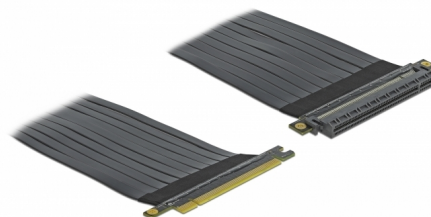

# Delock Karta PCI Express Riser x16 na x16, s ohebným kabelem délky 60 cm

## Popis

Tato karta PCI Express Riser značky Delock se k připojení karty PCI Express x16. Ohebný kabel umožňuje prostorově úspornou instalaci do skříně počítače.

60 cm

**Číslo produktu 85765**

EAN: 4043619857654

## Specifikace

- Konektor:
  - 1 x PCI Express x16 samec >
  - 1 x PCI Express x16 slot
- Průřez kabelu: 30 AWG
- Barva: černá
- Nezávislé na operačním systému, nevyžaduje instalaci žádných ovladačů
- Délka kabelu: cca. 60 cm

## Physical characteristics

Délka kabelu:	60 cm
Conductor gauge:	30 AWG
Barva:	černá