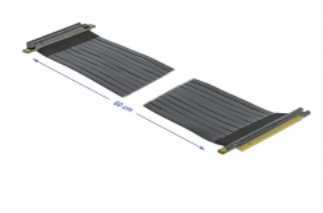

Příslušenství