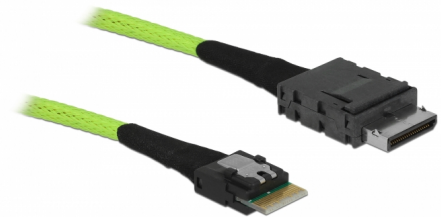

Delock Kabel OCuLink PCIe SFF-8611 > Slim SAS SFF-8654 1 m

Beskrivning

Denna OCuLink-kabel från Delock kan användas för att ansluta interna enheter, t.ex. en backplane med Slim SAS SFF-8654-kontakt till en styrenhet med OCuLink SFF-8611-kontakt.

1 m

Artikelnummer 85755

EAN: 4043619857555

Ursprungsland: Taiwan,
Republic of China

Paket: Zippåse

Specifikationer

- Anslutning:
 - 1 x OCuLink SFF-8611 hane >
 - 1 x Slim SAS SFF-8654 4i hane
- Dataöverföringshastighet upp till 32 Gbps
- Sladdstorlek: 33 AWG
- Kabellängd: ca 1 m

Systemkrav

- Ett ledigt OCuLink-gränssnitt

Paketets innehåll

- OCuLink kabel

Interface

Kontakt 1:	1 x OcuLink SFF-8611 male
Kontakt 2:	1 x Slim SAS SFF-8654 4i, hane

Technical characteristics

Dataöverföringshastighet:	up to 32 Gbps
---------------------------	---------------

Physical characteristics

Conductor gauge:	33 AWG
Längd:	1 m