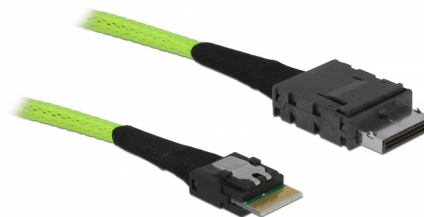

Delock Kabel OCuLink PCIe SFF-8611 > Slim SAS SFF-8654 1 m

Opis

Ovaj Delock OCuLink kabel se može koristiti za povezivanje unutarnjih uređaja, npr. stražnje ploče s Slim SAS SFF-8654 konektorom na kontroler sa OCuLink SFF-8611 konektorom.

1 m

Predmet br. 85755

EAN: 4043619857555

Zemlja podrijetla: Taiwan,
Republic of China

Pakiranje: Plastična
vrećica sa zip zatvaračem

Tehnički podaci

- Priključak:
 - 1 x OCuLink SFF-8611, muški >
 - 1 x Slim SAS SFF-8654 4i, muški
- Brzina prijenosa podataka do 32 Gbps
- Presjek kabela: 33 AWG
- Duljina kabela: oko 1 m

Preduvjeti sustava

- Slobodno OCuLink sučelje

Sadržaj pakiranja

- OCuLink kabel

Interface

Priključak 1:	1 x OcuLink SFF-8611 male
Priključak 2:	1 x Slim SAS SFF-8654 4i, muški

Technical characteristics

Brzina prijenosa podataka:	up to 32 Gbps
----------------------------	---------------

Physical characteristics

Conductor gauge:	33 AWG
Duljina:	1 m