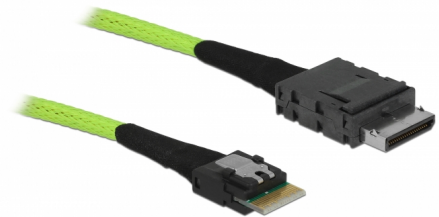

Delock Cable OCuLink PCIe SFF-8611 > Slim SAS SFF-8654 1 m

Description

Ce câble OCuLink de Delock peut être utilisé pour connecter des périphériques internes, tels qu'un fond de panier avec connecteur Slim SAS SFF-8654, à un contrôleur avec connecteur OCuLink SFF-8611.

1 m

N° produit 85755

EAN: 4043619857555

Pays d'origine: Taiwan, Republic of China

Emballage: Sac polyvalent à fermeture éclair

Détails techniques

- Connecteurs :
 - 1 x OCuLink SFF-8611 mâle >
 - 1 x Slim SAS SFF-8654 4i mâle
- Débit de données jusqu'à 32 Gbps
- Jauge de câble : 33 AWG
- Longueur du câble : env. 1 m

Configuration système requise

- Une interface OCuLink libre

Contenu de l'emballage

- Câble OCuLink

Interface

Connecteur 1:	1 x OcuLink SFF-8611 male
Connecteur 2:	1 x Slim SAS SFF-8654 4i mâle

Technical characteristics

Débit de données:	up to 32 Gbps
-------------------	---------------

Physical characteristics

Conductor gauge:	33 AWG
Longueur:	1 m