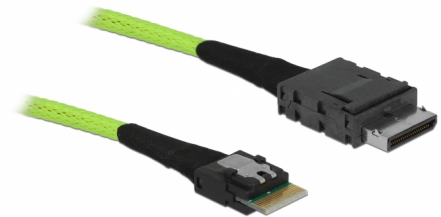

Delock Kabel OCuLink PCIe SFF-8611 > Slim SAS SFF-8654 1 m

Popis

Tento OCuLink kabel od Delocku může být použit pro připojení interních zařízení, např. svorkovnici s konektorem Slim SAS SFF-8654 k řadiči s konektorem OCuLink SFF-8611.

1 m

Číslo produktu 85755

EAN: 4043619857555

Země původu: Taiwan,
Republic of China

Balení: Plastová taška se
zipem

Technické detaily

- Konektor:
 - 1 x OCuLink SFF-8611 samec >
 - 1 x Slim SAS SFF-8654 4i samec
- Rychlost přenosu dat až 32 Gbps
- Průřez kabelu: 33 AWG
- Délka kabelu cca: 1 m

Systémové požadavky

- Volní rozhraní OCuLink

Obsah balení

- OCuLink kabel

Interface

| | |
|-------------|--------------------------------|
| Konektor 1: | 1 x OcuLink SFF-8611 male |
| Konektor 2: | 1 x Slim SAS SFF-8654 4i samec |