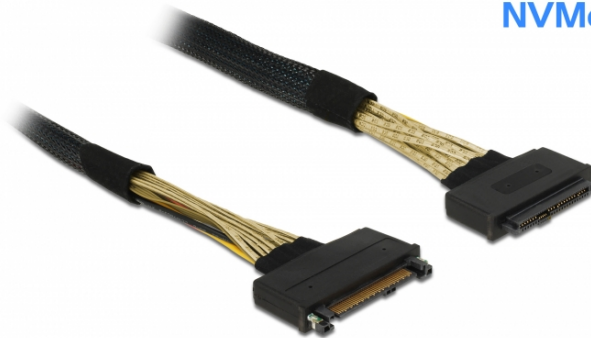

Delock Καλώδιο επέκτασης U.2 SFF-8639 αρσενικό > U.2 SFF-8639 θηλυκό 0,5 m

Περιγραφή

Αυτό το καλώδιο από τη Delock καθιστά δυνατή την επέκταση μιας σύνδεσης U.2.

U.2
NVMe

Προδιαγραφές

- Συνδετήρας:
1 x U.2 SFF-8639 αρσενικό > 1 x U.2 SFF-8639 θηλυκό
- Ρυθμός μεταφοράς δεδομένων της τάξης των 2 GB/s (PCI Express rev. 2.0)
αντίστοιχα 4 GB/s (PCI Express rev. 3.0)
- Μετρητής καλωδίου:
Γραμμή δεδομένων 30 AWG
γραμμή τροφοδοσίας 24 AWG
- Υποστηρίζει NVM Express (NVMe)
- Χρώμα: μαύρο
- Μήκος χωρίς το σύνδεσμο: περ. 0,5 m

Απαιτήσεις συστήματος

- Μια ελεύθερη διασύνδεση U.2 SFF-8639

Περιεχόμενα συσκευασίας

- Καλώδιο U.2 SFF-8639

Αρ. προϊόντος 85738

EAN: 4043619857388

Χώρα προέλευσης: Taiwan, Republic of China

Συσκευασία: Poly bag

Εικόνες

General	
Tehnički podaci:	U.2
Interface	
Priključak 1:	1 x U.2 SFF-8639 muški
Priključak 2:	1 x U.2 SFF-8639 ženski
Technical characteristics	
Brzina prijenosa podataka:	PCI Express rev. 2.0 do 2 GB/s PCI Express rev. 3.0 do 4 GB/s
Physical characteristics	
Conductor gauge:	AWG 32 podatkovni vod AWG 24 vod napajanja
Duljina:	50 cm