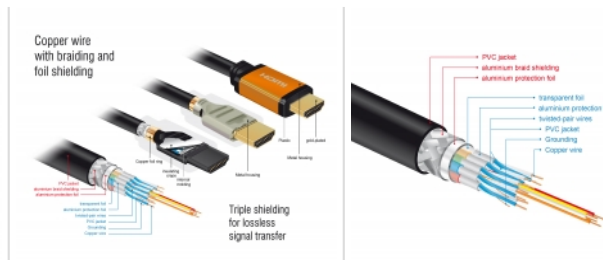

- Culoare: negru / aur
- Lungimea incl. conectori (L): aprox. 2 m

Cerinte de sistem

- O interfață HDMI liberă

Pachetul contine

- Cablu High Speed HDMI

Imagini