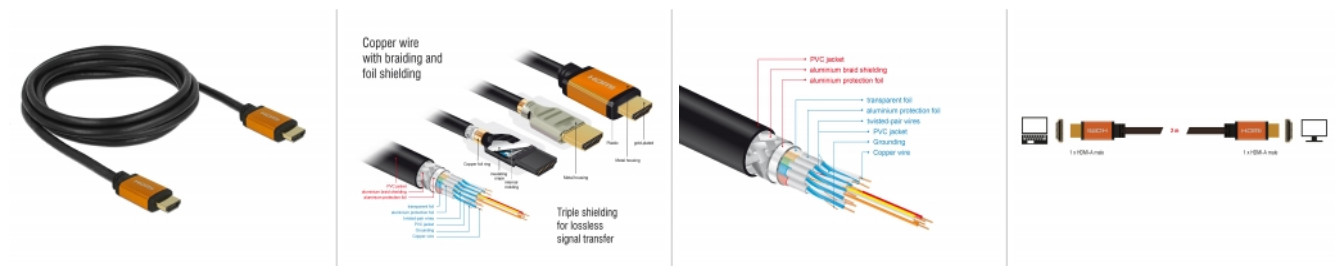

2 m

Specyfikacja

- Złącze:
 - 1 x 19-pinowe męskie złącze HDMI-A >
 - 1 x 19-pinowe męskie złącze HDMI-A
- Średnica kabla:
 - linia danych 30 AWG
 - linia zasilania 28 AWG
- Średnica kabla: ok. 7,3 mm
- Miedziany przewodnik
- Potrójnie ekranowany przewód
- Połączone styki
- Transfer sygnałów audio i video
- Szybkość transmisji danych do 48 Gbps
- Rozdzielczość do:
 - 7680 x 4320 @ 60 Hz
 - 5120 x 2880 @ 120 Hz
 - 3840 x 2160 @ 240 Hz(w zależności od systemu i podłączonych urządzeń)
- Obsługa 3D: maks. 3840 x 2160 @ 120 Hz (w zależności od systemu i podłączonych urządzeń)
- Obsługuje kinowy format obrazu 21:9
- Obsługuje 1080p HFR (wysoka częstotliwość odświeżania) 3D
- Obsługa próbkowania kolorów w formatach 4:4:4, 4:2:2 oraz 4:2:0
- Obsługa Display Stream Compression 1.2 (DSC)
- Obsługa Dolby® Vision
- Obsługa Dynamic HDR
- Obsługa Game Mode VRR
- Obsługa eARC
- Maks. 32 kanały audio dla głośników
- Częstotliwość próbkowania audio o wartości do 1536 kHz
- Obsługa Dolby® TrueHD i DTS-HD Master Audio™
- Obsługuje dynamiczną regulację synchronizacji ruchu warg z dźwiękiem w przypadku opóźnień audio / wideo

Numer artykułu 85729

EAN: 4043619857296

Kraj pochodzenia: China

Opakowanie: Retail Box

- Obsługuje polecenia sterowania CEC 2.0
- Kolor: czarny / złoty
- Długość ze złączami (L): ok. 2 m

Wymagania systemowe

- Wolny interfejs HDMI

Zawartość opakowania

- Przewód HDMI o dużej szybkości transmisji

Zdjęcia

General	
Specyfikacja :	High Speed HDMI with Ethernet Dolby® Vision Dynamic HDR
Interface	
Złącze 1:	1 x HDMI-A męski
Złącze 2:	1 x HDMI-A męski
Technical characteristics	
Szybkość transmisji danych:	48 Gb/s
Maximum screen resolution:	7680 x 4320 @ 60 Hz
Physical characteristics	
Średnica kabla:	7.3 mm
Wykończenie złącza:	pozlacane
Wykończenie pinów:	pozlacane
Conductor material:	copper
Conductor gauge:	linia danych 30 AWG linia zasilania 28 AWG
Shielding:	triple
Długość:	2 m
Kolor:	czarny / złoty