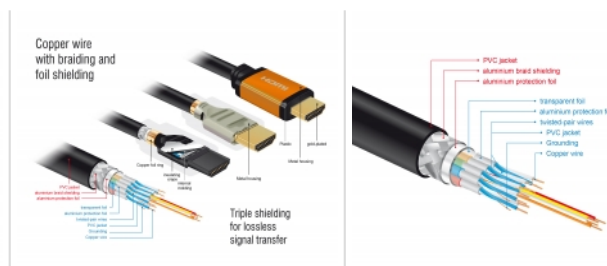

- Υποστηρίζει Dolby® TrueHD και DTS-HD Master Audio™
- Υποστηρίζει δυναμική ρύθμιση συγχρονισμού εικόνας και ήχου σε καθυστερήσεις ήχου / βίντεο
- Υποστηρίζει εντολές ελέγχου CEC 2.0
- Χρώμα: μαύρο / χρυσαφί χρώμα
- Μήκος συμπεριλ. συνδέσμου (L): περ. 2 m

Απαιτήσεις συστήματος

- Μια ελεύθερη διεπαφή HDMI

Περιεχόμενα συσκευασίας

- Καλώδιο HDMI υψηλής ταχύτητας

Εικόνες