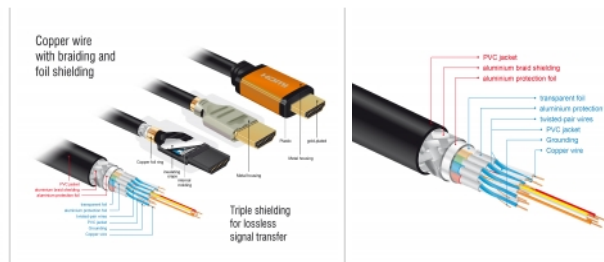

N° produit 85729

EAN: 4043619857296

Pays d'origine: China

Emballage: Retail Box

les décalages audio / vidéo

- Prend en charge les commandes de contrôle CEC 2.0
- Couleur : noir / couleur dorée
- Longueur, cordon incl. (L) : env. 2 m

Configuration système requise

- Une interface HDMI libre

Contenu de l'emballage

- Câble HDMI haute vitesse

Image

General	
Spécifications techniques:	High Speed HDMI with Ethernet Dolby® Vision Dynamic HDR
Interface	
Connecteur 1:	1 x HDMI-A mâle
Connecteur 2:	1 x HDMI-A mâle
Technical characteristics	
Débit de données:	48 Gb/s
Maximum screen resolution:	7680 x 4320 @ 60 Hz
Physical characteristics	
Diamètre du câble:	7.3 mm
Finition du connecteur:	plaquées or
Finition des broches:	plaquées or
Conductor material:	copper
Conductor gauge:	Ligne de données 30 AWG Ligne d'alimentation 28 AWG
Shielding:	triple
Longueur:	2 m
Couleur:	noir / couleur dorée