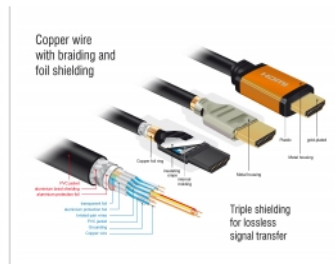

Systemkrav

- Ett extra HDMI-gränssnitt

Paketets innehåll

- Höghastighets HDMI-kabel

Bilder