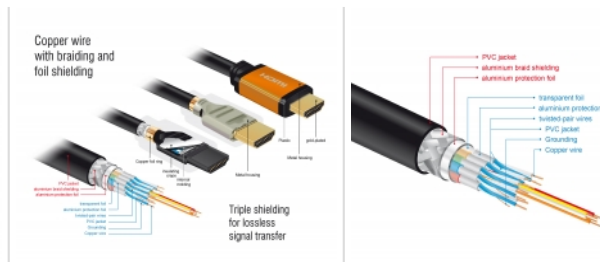

- Culoare: negru / aur
- Lungimea incl. conectori (L): aprox. 0,5 m

Cerinte de sistem

- O interfață HDMI liberă

Pachetul contine

- Cablu High Speed HDMI

Imagini