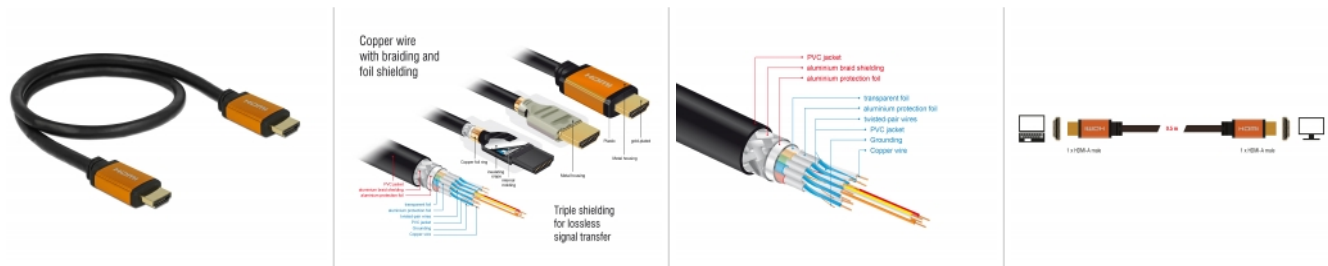

- Supporta i comandi di controllo CEC 2.0
- Colore: nero / oro
- Lunghezza con connettori (L): ca. 0,5 m

Requisiti di sistema

- Un'interfaccia HDMI libera

Contenuto della confezione

- Cavo HDMI ad alta velocità

Immagini