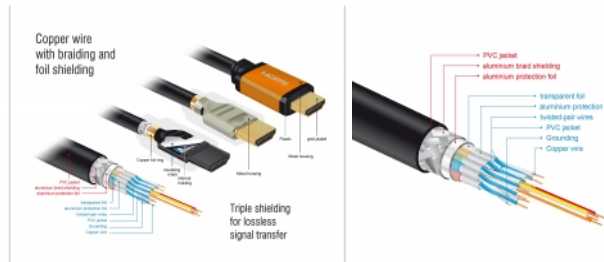

Son parfait avec la compatibilité eARC

Le câble HDMI de Delock est compatible avec Enhanced ARC (eARC). Cela permet aux appareils HDMI comme Blu-ray d'être directement connectés à la télévision. Les signaux audios non compressés sont ensuite transmis directement et sans perte au système audio connecté via le canal de retour audio.

N° produit 85726

EAN: 4043619857265

Pays d'origine: China

Emballage: Retail Box

les décalages audio / vidéo

- Prend en charge les commandes de contrôle CEC 2.0
- Couleur : noir / couleur dorée
- Longueur, cordon incl. (L) : env. 0,5 m

Configuration système requise

- Une interface HDMI libre

Contenu de l'emballage

- Câble HDMI haute vitesse

Image

General	
Spécifications techniques:	High Speed HDMI with Ethernet Dolby® Vision Dynamic HDR
Interface	
Connecteur 1:	1 x HDMI-A mâle 19 broches
Connecteur 2:	1 x HDMI-A mâle 19 broches
Technical characteristics	
Débit de données:	48 Gb/s
Maximum screen resolution:	7680 x 4320 @ 60 Hz
Physical characteristics	
Diamètre du câble:	7.3 mm
Finition du connecteur:	plaquées or
Finition des broches:	plaquées or
Conductor material:	copper
Conductor gauge:	Ligne de données 30 AWG Ligne d'alimentation 28 AWG
Shielding:	triple
Longueur:	50 cm
Couleur:	schwarz / gold