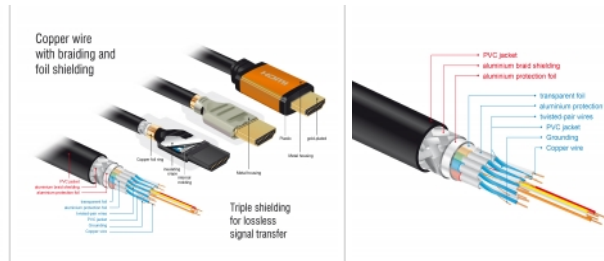

Delock High Speed HDMI Kabel 48 Gbps 8K 60 Hz 0,5 m

Kurzbeschreibung

Dieses hochwertige High Speed HDMI Kabel von Delock dient der Verbindung zwischen Geräten mit HDMI Schnittstelle, wie z. B. Fernsehgeräten, Blu-ray Playern, Bildschirmen oder Beamern. Durch die Unterstützung einer maximalen Bandbreite von 48 Gbps können Inhalte mit einer Auflösung bis zu 8K Ultra HD (7680 x 4320 @ 60 Hz) wiedergegeben werden.

Perfekter Klang durch eARC Unterstützung

Das Delock HDMI Kabel unterstützt Enhanced ARC (kurz eARC). Somit können HDMI Geräte wie UHD Blu-ray Player direkt an den Fernseher angeschlossen werden, über den Audio Rückkanal werden dann die unkomprimierten Audiosignale direkt und verlustfrei an die angeschlossene Soundanlage übertragen.

Artikel-Nr. 85726

EAN: 4043619857265

Ursprungsland: China

Verpackung: Retail Box

- Unterstützt die dynamische Anpassung der Lippsynchronität bei Bild-/ Tonverzögerungen
- Unterstützt CEC 2.0 Steuerbefehle
- Farbe: schwarz / gold
- Länge inkl. Anschlüsse (L): ca. 0,5 m

Systemvoraussetzungen

- Eine freie HDMI Schnittstelle

Packungsinhalt

- High Speed HDMI Kabel

Abbildungen

Allgemein	
Spezifikation:	High Speed HDMI mit Ethernet Dolby® Vision Dynamic HDR
Schnittstelle	
Anschluss 1:	1 x HDMI-A 19 Pin Stecker
Anschluss 2:	1 x HDMI-A 19 Pin Stecker
Technische Eigenschaften	
Datentransferrate:	48 Gb/s
Maximale Bildauflösung:	7680 x 4320 @ 60 Hz
Physikalische Eigenschaften	
Kabeldurchmesser:	7,3 mm
Konnektorveredelung:	goldbeschichtet
Kontaktveredelung:	goldbeschichtet
Leitermaterial:	Kupfer
Leiterquerschnitt:	30 AWG Datenleitung 28 AWG Stromleitung
Schirmung:	dreifach
Länge:	50 cm
Farbe:	schwarz / gold