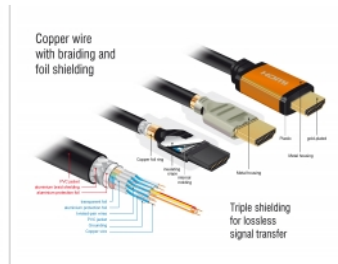

Delock Vysokorychlostní kabel HDMI, 48 Gbps, 8K 60 Hz, 0,5 m

Popis

Tento vysoce kvalitní vysokorychlostní HDMI kabel od společnosti Delock lze využívat k připojování zařízení s rozhraním HDMI, jako například televzí, přehrávačů Blu-ray, monitorů nebo projektorů. Vzhledem k tomu, že podporuje maximální přenosovou šířku 48 Gbps, lze obsah zobrazovat v rozlišeních 8K Ultra HD (7680 x 4320 @ 60 Hz).

Dokonalý zvuk s podporou eARC

Kabel Delock HDMI podporuje vylepšený ARC (eARC). To umožňuje připojení HDMI zařízení, jako například přehrávačů Blu-ray, přímo k TV. Nekomprimované zvukové signály jsou poté přímo a beze ztrát přenášeny zpětným audio kanálem do připojeného zvukového systému.

- Vysokorychlostní kabel HDMI

Příslušenství

General	
Specifikace:	High Speed HDMI with Ethernet Dolby® Vision Dynamic HDR
Interface	
Konektor 1:	1 x HDMI-A 19 pin samec
Konektor 2:	1 x HDMI-A 19 pin samec
Technical characteristics	
Rychlost přenosu dat:	48 Gb/s
Maximum screen resolution:	7680 x 4320 @ 60 Hz
Physical characteristics	
Průměr kabelu:	7.3 mm
Konektor s povrchovou úpravou:	pozlacen
Pin s povrchovou úpravou:	pozlacen
Conductor material:	copper
Conductor gauge:	30 AWG datové vodiče 28 AWG napájecí vodiče
Shielding:	trojitě
Délka:	50 cm
Barva:	černá / zlatě nabarven