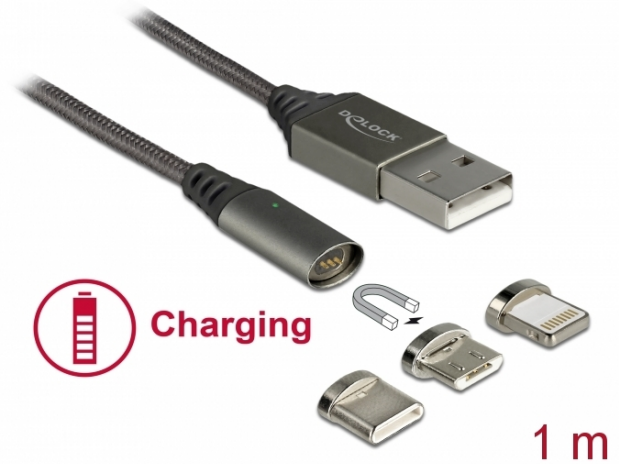

## Delock Mágneses USB töltő készlet 8 tűs / Micro USB / USB Type-C™ csatlakozókkal, antracit 1 m

### Leírás

Ez a Delock USB töltőkábel a mágnes technológiája miatt kiemelkedő, és lehetővé teszi a készülék és az áramforrás könnyű és gyors csatlakoztatását és leválasztását. A háromféle mágneses adapter egyikének használatával különféle mobil eszközök, tabletek stb. tölthetők fel 8 tűs / Micro USB B-típusú / USB Type-C™ csatlakozókon keresztül. Az adaptereket úgy tervezték, hogy a készülék portján belül maradjanak. Így elkerülhető az interfész kopását, és porvédelmet is nyújt. Az USB töltőkábel azonnal összeköthető a készülékkel, kerek, mágneses csatlakozója segítségével. A kábel a robusztus textil árnyékolás és a mindkét kábelvégén lévő fém ház miatt, nagyon erős és tartós.

### Műszaki adatok

- Csatlakozó:  
Kábel: USB 2.0 A-típusú apa csatlakozó > mágneses csatlakozó  
Adapterek: mágneses csatlakozó > 8 tűs Lightning™ apa csatlakozó  
mágneses csatlakozó > USB Micro-B típusú dugó  
mágneses csatlakozó > USB Type-C™ dugó
- Csak töltő funkciót támogat
- Maximális kimeneti feszültség: 2,4 A
- Feszültség: 5 V
- Kék LED jelzés a töltés alatt
- Kábel vastagsága:  
24 AWG tápvezeték
- Rézvezető
- Kábel textilburkolattal
- Csatlakozó fémházzal
- Szín: antracit
- Hosszúság csatlakozó nélkül: kb. 1 m

### Tételszám 85705

EAN: 4043619857050

Szarmazási hely: China

Csomag: • Retail Box

Képek

General	
Cable finishing:	textile coating
Műszaki adatok:	USB 2.0
Interface	
csatlakozó:	1 x USB A-típusú dugó
Csatlakozó 1:	1 x Apple Lightning™ 8 érintkezős dugó 1 x USB 2.0 Micro-B típusú dugó 1 x USB 2.0 Type-C™ csatlakozódugóval
Technical characteristics	
Maximum current:	2,4 A
Voltage:	5 V
Physical characteristics	
Burkolat anyaga:	fém
Tű bevonata:	nikkel bevonatú
Conductor material:	copper
Conductor gauge:	24 AWG tápvezeték
Szín:	antracit