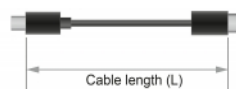

2 m

Specifiche

- Connettori:
 - 1 x High Speed HDMI-A a 19 pin maschio >
 - 1 x DVI 24+1 maschio
- Connettore DVI con viti
- Sezione dei cavi: 28 AWG
- Diametro cavo: ca. 7,3 mm
- Contatti dorati
- Cavo con tripla schermatura
- Velocità di trasferimento dati fino a 7,92 Gb/s
- Risoluzione fino a 2560 x 1600 @ 60 Hz (a seconda del sistema e dell'hardware collegato)
- Colore: nero
- Lunghezza con connettori (L): ca. 2 m

Requisiti di sistema

- Un'interfaccia HDMI libera o
- Un'interfaccia DVI libera

Contenuto della confezione

- Cavo da HDMI a DVI

Articolo n. 85654

EAN: 4043619856541

Paese di origine: China

Pacchetto: Retail Box

Immagini

Interface	
Connettore 1:	1 x HDMI-A maschio
Connettore 2:	1 x DVI 24+1 maschio
Technical characteristics	
Data transfer rate:	7,92 Gb/s
Maximum screen resolution:	2560 x 1600 @ 60 Hz
Data transmission:	Bi-directional
Physical characteristics	
Cable diameter:	7.3 mm
Pin finishing:	gold-plated
Conductor gauge:	28 AWG
Shielding:	triple
Lunghezza:	2 m
Colour:	nero