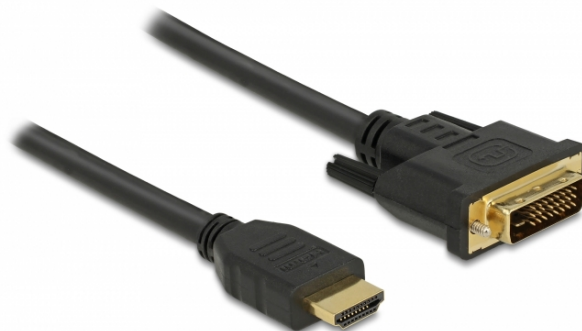

## Delock Kabel HDMI na DVI 24+1 obousměrný 2 m

### Popis

Tento kabel HDMI na DVI od Delocku podporuje přenos dat oběma směry. Může se tedy použít k připojení monitoru nebo projektoru DVI k rozhraní HDMI PC nebo notebooku nebo k připojení monitoru HDMI nebo projektoru k rozhraní DVI PC nebo notebooku.

### Specifikace

- Konektor:
  - 1 x High Speed HDMI-A 19 pin samec >
  - 1 x DVI 24+1 samec
- DVI konektor se šroubky
- Průřez kabelu: 28 AWG
- Průměr kabelu: cca. 7,3 mm
- Pozlacené kontakty
- Trojitě stínění kabel
- Rychlost přenosu dat až 7,92 Gb/s
- Rozlišení až 2560 x 1600 @ 60 Hz (v závislosti na systému a připojeném hardware)
- Barva: černá
- Délka včetně konektorů cca. 2 m

### Příslušenství

Interface	
Konektor 1:	1 x HDMI-A samec
Konektor 2:	1 x DVI 24+1 samec
Technical characteristics	
Rychlost přenosu dat:	7,92 Gb/s
Maximum screen resolution:	2560 x 1600 @ 60 Hz
Data transmission:	Bi-directional
Physical characteristics	
Průměr kabelu:	7.3 mm
Pin s povrchovou úpravou:	pozlacen
Conductor gauge:	28 AWG
Shielding:	trojité
Délka:	2 m
Barva:	černá