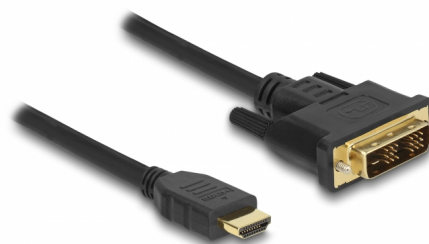

# Delock HDMI la DVI 18+1 cablu bidirecțional 10 m

## Descriere scurta

Acest cablu HDMI-DVI de la Delock acceptă transferul de date în ambele direcții. Astfel, acesta poate fi utilizat pentru a conecta un monitor sau proiector DVI la interfața HDMI a unui PC sau laptop sau pentru a conecta un monitor sau proiector HDMI la interfața DVI a unui PC sau laptop.

## Detalii tehnice

- Conectori:
  - 1 x HDMI-A tată >
  - 1 x DVI 18+1 tată
- DVI-D (Single Link)
- Conector DVI cu șuruburi
- Grosime cablu: 30 AWG
- Diametru cablu: ca. 7,3 mm
- Contacte placate cu aur
- Cablu cu ecranare triplă
- Rată de transfer a datelor de până la 3,96 Gbps
- Rezoluție de până la 1920 x 1200 @ 60 Hz  
(în funcție de sistem și de componentele hardware conectate)
- Culoare: negru
- Lungimea incl. conectori: aprox. 10 m

## Physical characteristics

Pin finishing:	placat cu aur
Conductor gauge:	30 AWG
Shielding:	triple
Lungime:	10 m
Colour:	negru