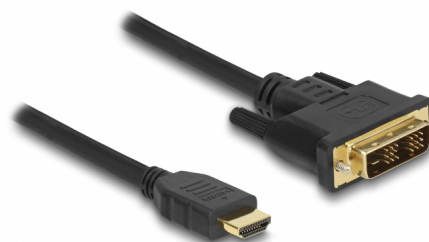

Delock Dwukierunkowy kabel HDMI do DVI 18+1 5 m

Opis

Kabel HDMI to DVI Delock obsługuje transfer danych w dwu kierunkach. Można zatem połączyć monitor lub projektor DVI do interfejsu HDMI PC lub laptopa bądź podłączyć monitor lub projektor HDMI monitor or projektor do interfejsu DVI PC lub laptopa.

5 m

Numer artykułu 85586

EAN: 4043619855865

Kraj pochodzenia: China

Opakowanie: Retail Box

Szczegóły techniczne

- Złącze:
 - 1 x HDMI-A męski >
 - 1 x DVI 18+5 męski
- DVI-D (Single Link)
- Złącze DVI z wkrętami
- Rodzaj kabla: 30 AWG
- Średnica kabla: ok. 7,3 mm
- Pozłacane styki
- Potrójnie ekranowany przewód
- Szybkość transmisji danych do 3,96 Gbps
- Rozdzielczość do 1920 x 1200 @ 60 Hz
(w zależności od systemu i podłączonych urządzeń)
- Kolor: czarny
- Długość ze złączami: ok. 5 m

Szybkość transmisji danych:	3,96 Gb/s
Maximum screen resolution:	1920 x 1200 @ 60 Hz

Physical characteristics

Wykończenie pinów:	pozlacane
Conductor gauge:	30 AWG
Shielding:	triple
Długość:	5 m
Kolor:	czarny